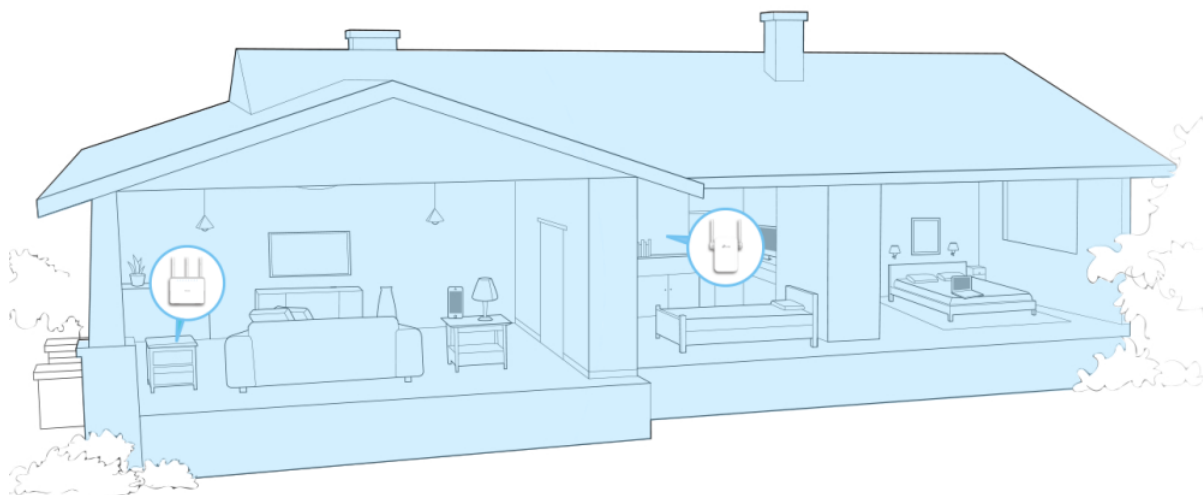

Díky **ethernetovému portu** může extender vykonávat funkci přístupového bodu, pomocí něhož můžete připojit bezdrátová zařízení ke své Wi-Fi síti.

Inteligentní kontrolka signálu pomáhá díky indikaci síly signálu najít pro extender nejlepší umístění, aby pokrytí Wi-Fi signálem bylo optimální.