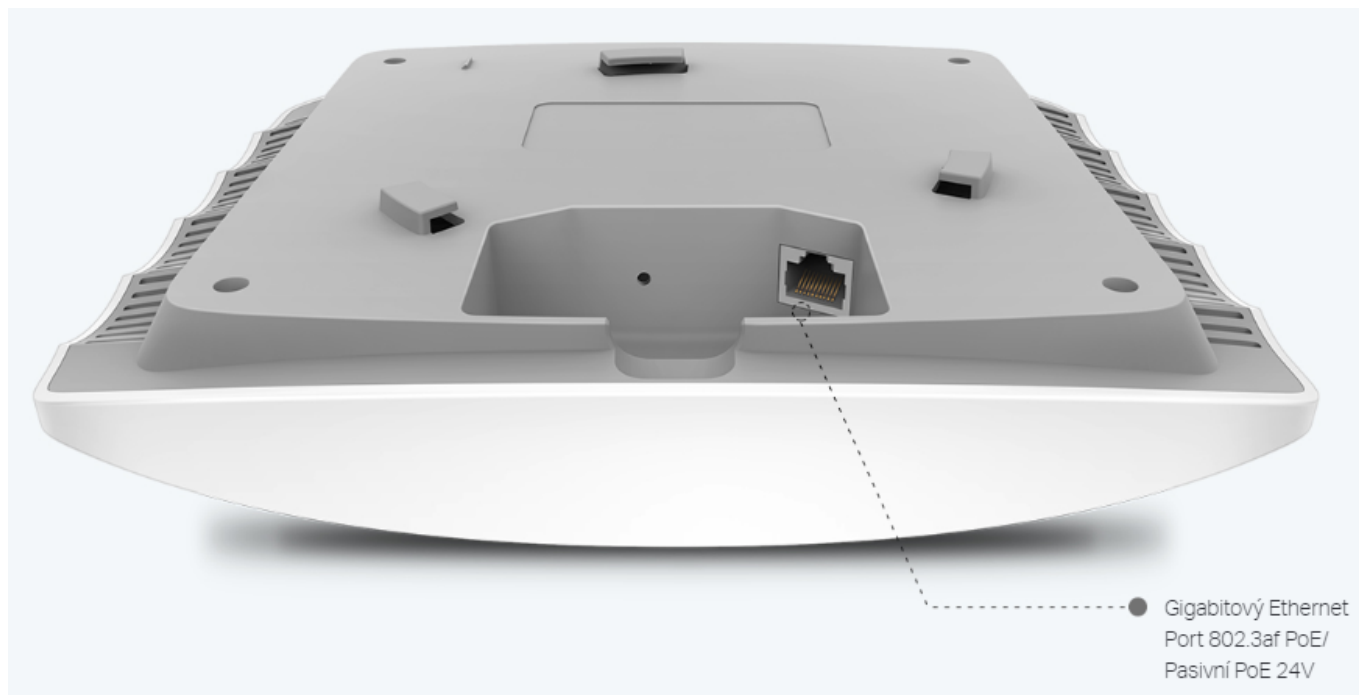

Popis

TP-Link EAP225

Bezdrátový dvoupásmový gigabitový access point je vybaven nejnovější technologií **802.11ac** Wave 2 MU-MIMO a snadno tak v dvoupásmové Wi-Fi síti dosahuje rychlosti **až 1350 Mb/s** pro více zařízení současně.

Přístupový bod podporuje napájení **802.3af PoE** a pasivní PoE, nebo může být napájen PoE switchem nebo samostatným PoE adaptérem, takže instalace zařízení bude flexibilní a snadná.

ZÁKLADNÍ SPECIFIKACE

Podpora PoE: ano, 802.3af

Rozměry: 205,5 x 181,5 x 37,1 mm