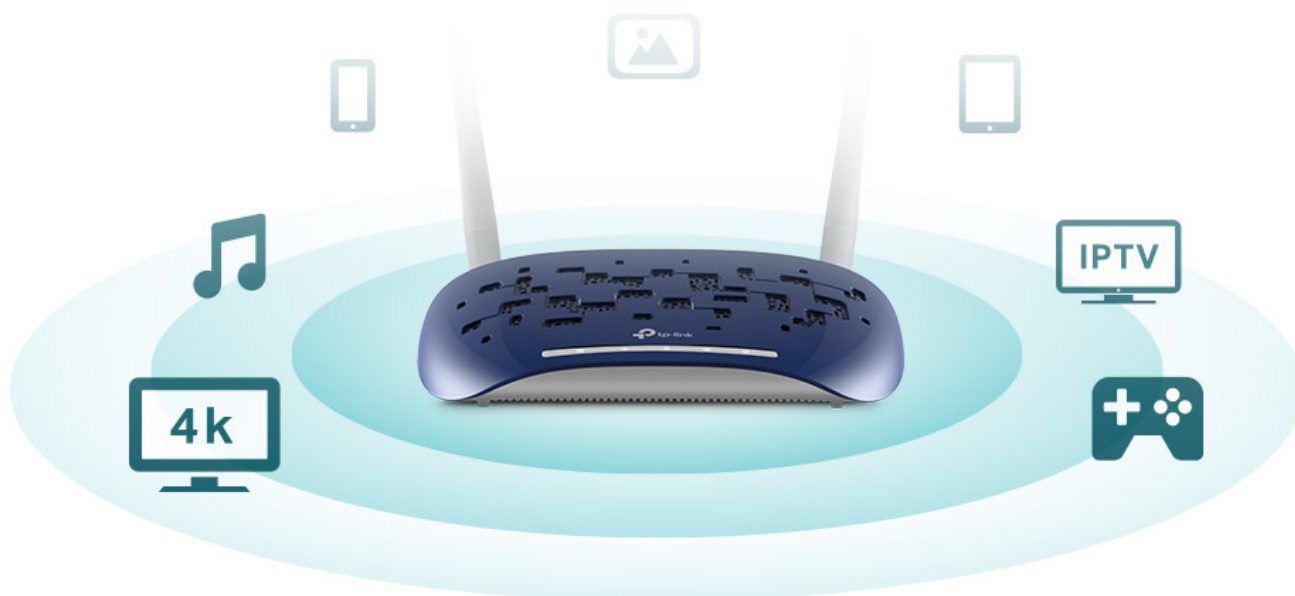

### TP-Link TD-W9960

Modem/router TD-W9960 nabízí rychlost bezdrátového přenosu dat v pásmu 2,4 GHz až 300 Mb/s a čtyři síťové porty LAN – je tak dokonalou volbou pro streamování videí v HD rozlišení a jiné aplikace, které vyžadují vysoké přenosové rychlosti.

Technologie VDSL2 umožňuje dosahovat přenosové rychlosti až 100 Mb/s, a to současně jak ve směru odesílání dat, tak stahování. Integrovaný port DSL podporuje všechny standardy DSL připojení, pro zajištění kompatibility s většinou ISP.

Rodičovská kontrola umožňuje nastavit limity na dobu, kterou děti mohou na internetu trávit, a určit, jaká zařízení na internet mají přístup. Díky možnosti vytvořit síť pro hosty získáte oddělenou Wi-Fi síť pro návštěvy a vaše hlavní síť zůstane v bezpečí.