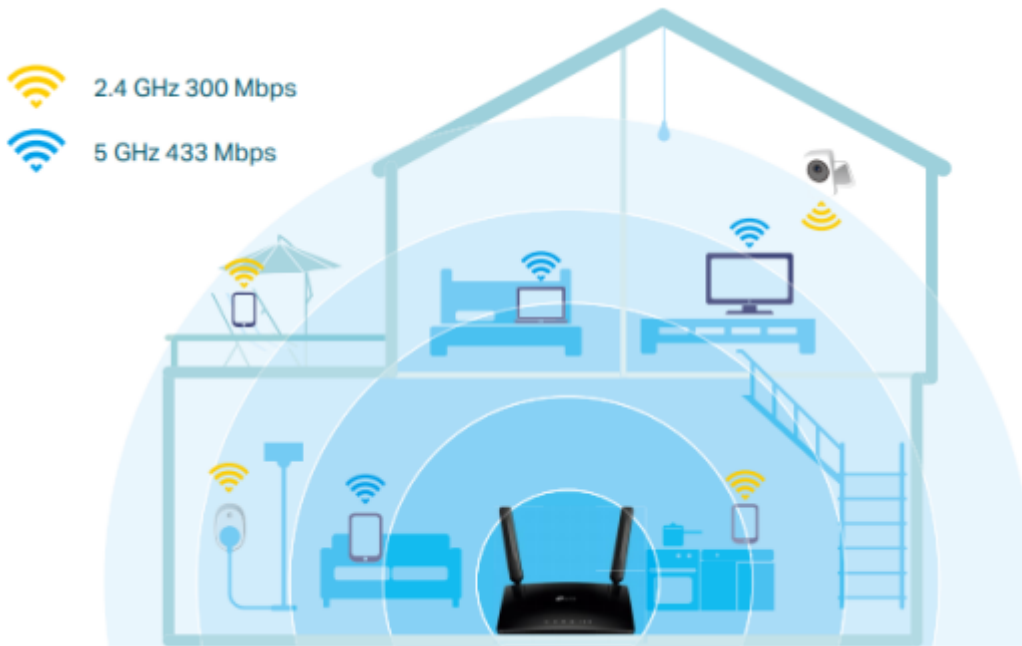

### TP-Link Archer MR200

Bezdrátový **LTE** router s duálním pásmem AC750 sdílí LTE síť s několika Wi-Fi zařízeními a umožňuje stahování rychlostí **až 150 MBit/s**.

LTE router vytváří simultánní bezdrátovou síť s celkovou přenosovou rychlostí **až 733 MBit/s**. Tyto dvě bezdrátové sítě, využívající pásmo **2,4 GHz a 5 GHz**, poskytují optimalizovaný výkon a minimalizují rušení signálu. Integrované antény s pokročilou technologií a nejnovější bezdrátová technologie zajišťují stabilní připojení a výborné pokrytí. Díky portu **WAN/LAN** může router také podporovat širokou škálu typů připojení, včetně kabelových, optických a DSL modemů.

### Snadné nastavení a správa pomocí mobilní aplikace Tether

Bezplatná **aplikace Tether** je k dispozici pro zařízení s operačním systémem Android i iOS, abyste mohli router snadno zprovoznit a spravovat nastavení vaší sítě.