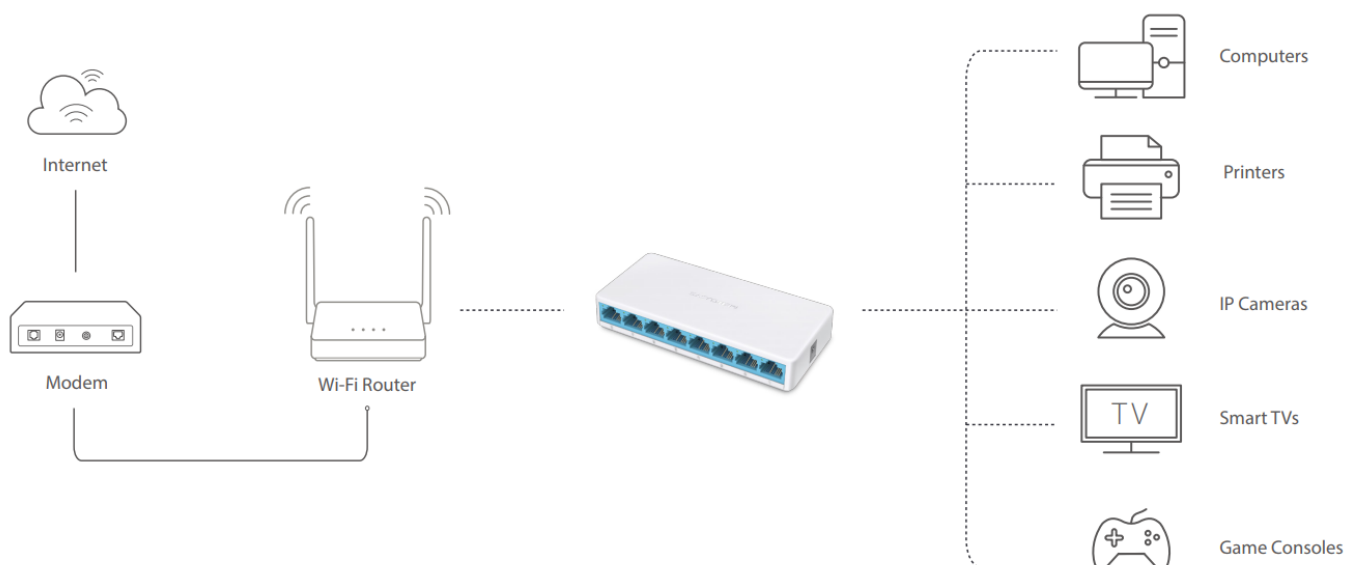

Popis

Mercusys MS108

Jedná se o **8portový switch** podporující rychlosti 10/100 Mbps - standardy 802.3, 802.3u, 802.3x s funkcí automatického křížení UTP kabelů. Celková propustnost switche je **1,6 Gbps**. Funkce **Auto MDI/MDIX** eliminuje potřebu křížených kabelů. Funkce **auto-negotiation** na každém portu snímá rychlost připojení síťového zařízení a inteligentně ji přizpůsobuje podle kompatibility a pro optimální výkon. Nastavení **Plug and Play**, bez nutnosti konfigurace.

Díky kompaktním rozměrům, může být zařízení umístěno kdekoli v domácnosti, aniž by zabíralo příliš mnoho místa a narušovalo tak design interiéru. Provedení bez ventilátorů zaručuje tichý chod. Switch tak zůstane nenápadný bez ohledu na to, jak dlouho poběží.