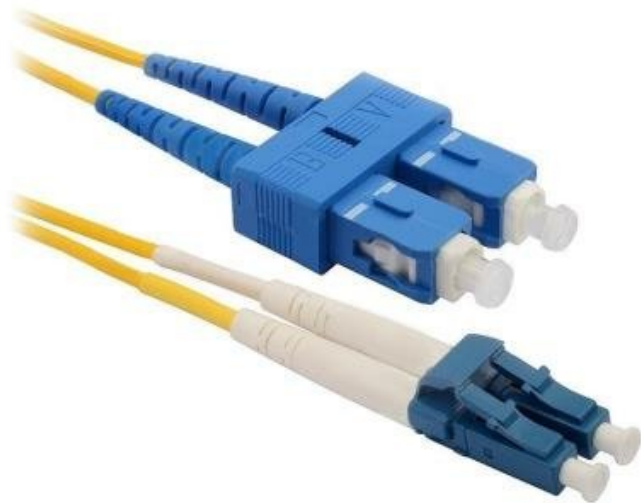

Josef Kedroníček (carnage.cz)

pc.sat.servis@email.cz

773485883

23.07.24 1:20:50

PATCH KABEL SOLARIX 9/125 SCUPC/LCUPC SM OS 20M

Cena celkem:	276 Kč
	(bez DPH: 228 Kč)
Běžná cena:	304 Kč
Ušetříte:	28 Kč
Kód zboží:	SOPSOL1009
Part No.:	70232199
Záruka:	24 měsíce (ů)
Stav:	Nové zboží

Popis

Solarix 9/125 SCupc/LCupc SM OS 20 m

Optický patch kabel v duplexním provedení se singlemodovým vláknem 9/125 μm . Kabel je délky 20 m a je zakončený konektory SC/LC, broušení UPC/UPC. Slouží k propojení dvou aktivních zařízení nebo aktivního zařízení s pasivním (optické rozvaděče, optické vany).

ZÁKLADNÍ SPECIFIKACE

Typ pláště: LSOH

Konektor: SC/LC

Délka: 20 m