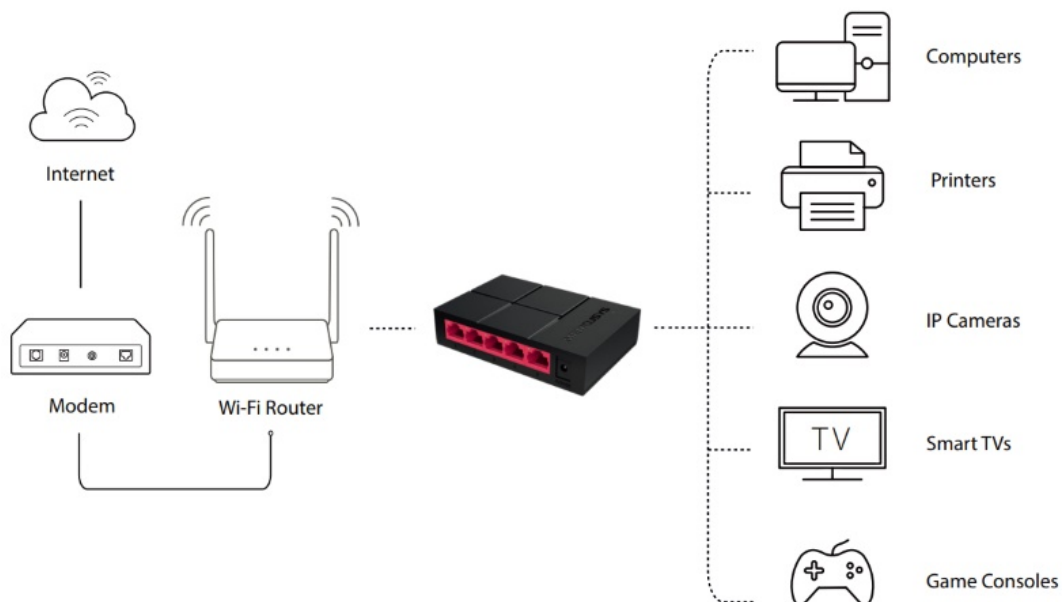

## SWITCH MERCUSYS MS105G

Cena celkem:	<b>319 Kč</b> <b>(bez DPH: 264 Kč)</b>
Běžná cena:	<b>351 Kč</b>
Ušetříte:	<b>32 Kč</b>
Kód zboží:	NAPTPL1075
Part No.:	MS105G
Záruka:	26 měs.
Stav:	Nové zboží

---

### Mercusys MS105G

Gigabitový **5portový** switch v kompaktním provedení s podporou Auto-Negotiation a Auto-MDI/MDIX. Rychlost přenosu dat až 1000 Mb/s při Half Duplex a až 2000 Mb/s při Full Duplex spojení. Jumbo Frame 9 KB.

Switch podporuje **technologie Green Ethernet**, která snižuje odběr elektřiny jednotky **až o 82%** v rámci funkce vyřazení neaktivních portů z provozu a v návaznosti na délce použitého patch kabelu.