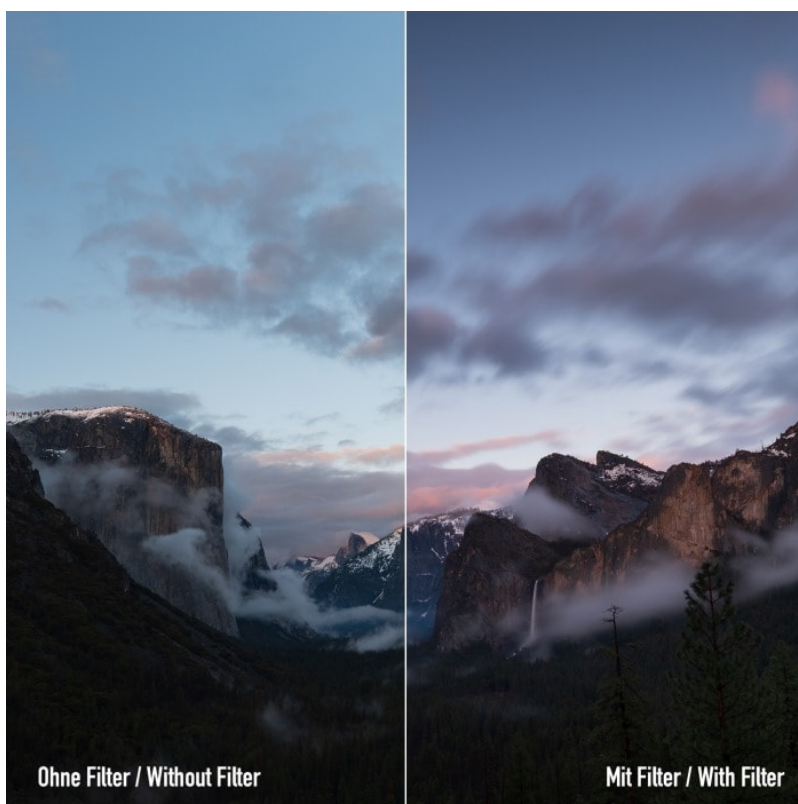

Měkké GND filtry dovedou velmi efektivně **kompenzovat rozdílné světelné podmínky na pozadí a popředí obrazu** a tím zajistit potřebný jas pro celou fotografii. Patentovaná vrstva **Luminance Coating** podporuje ostré snímky i při použití fotoaparátů s vysokým rozlišením. Konstrukce ze skla **Gorilla Glass** zajišťuje dlouhou životnost a odolnost. Nechybí ani **ochrana proti poškrábání** a snadné čištění při fotografování v terénu.