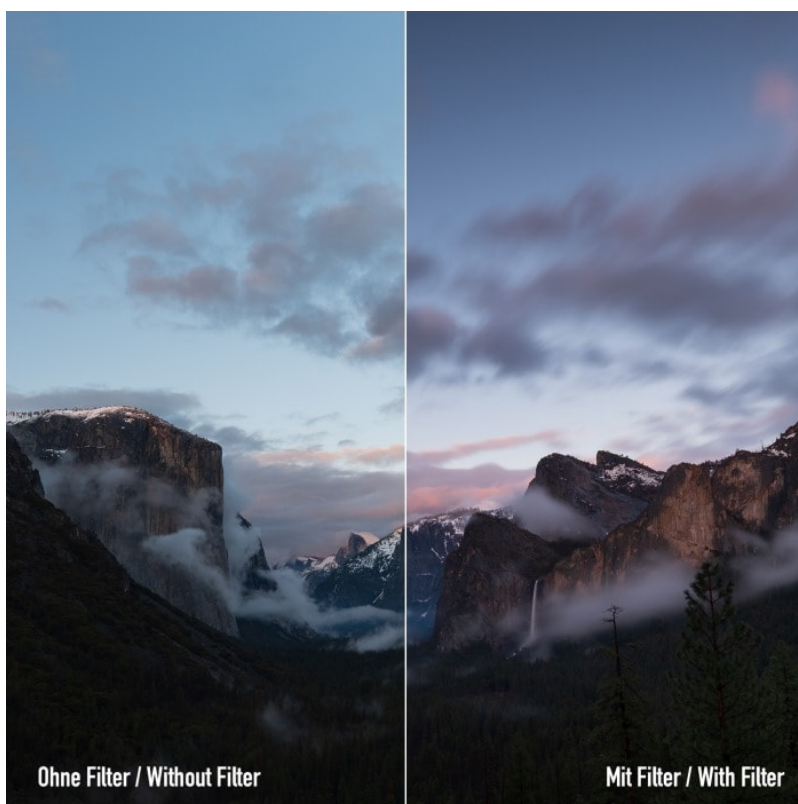

Popis

Přechodový filtr Rollei F:X Pro GND - vyrovná jas vašich snímků

Přechodový filtr Rollei F:X Pro Soft GND16, se kterým snadno **vybalancujete rozdíly v jasu** v rámci požadované fotografie nebo záběru. Přechodový filtr se uplatní

- Při fotografování horské krajiny a lesa
- Přírodní scénérie
- Široké horizonty

Měkké GND filtry dovedou velmi efektivně **kompenzovat rozdílné světelné podmínky na pozadí a popředí obrazu** a tím zajistit potřebný jas pro celou fotografii. Patentovaná vrstva **Luminance Coating** podporuje ostré snímky i při použití fotoaparátů s vysokým rozlišením. Konstrukce ze skla **Gorilla Glass** zajišťuje dlouhou životnost a odolnost. Nechybí ani **ochrana proti poškrábání** a snadné čištění při fotografování v terénu.

Rollei F:X Pro Soft GND16 100 mm

Profesionálních filtr s **vyšokou barevnou přesností**. **GND** je zkratka pro **šedý přechodový filtr**, který se používá k **vyrovnání rozdílu jasu** obrazu. Obecně platí, že se **měkký filtr (Soft)** používá při pořízení snímků, kdy je **obloha** mnohem **jasnější než krajina**, nebo když je **město jasnější než obloha**. Tento filtr má pak stejný efekt na horním okraji jako šedý filtr a **efekt zmírňuje směrem dolů**.