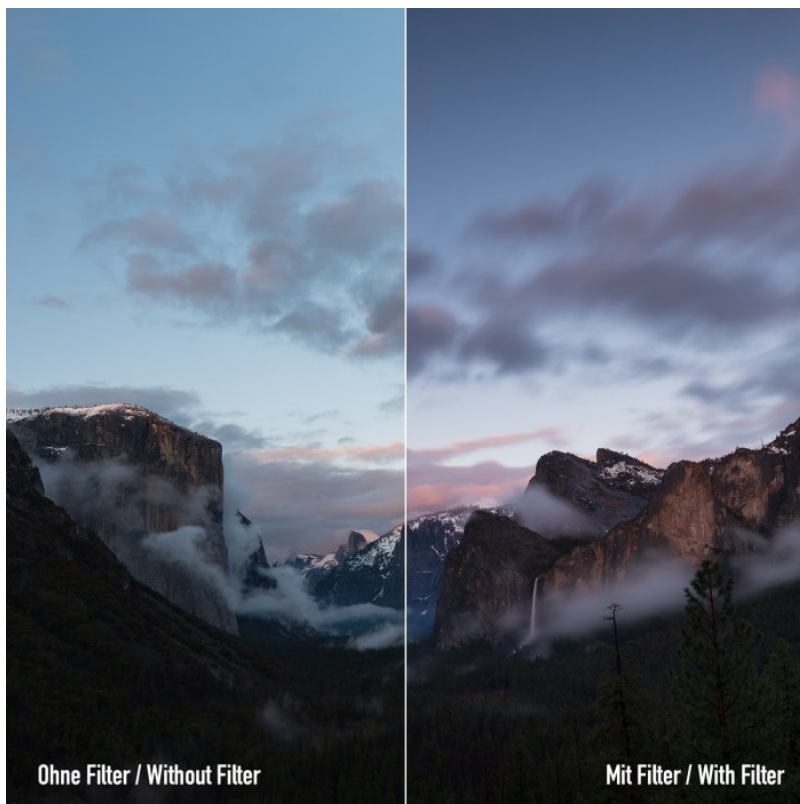

Přechodový filtr Rollei F:X Pro Medium GND s odstupňovanou průhledností, který slouží k **vyrovnávání rozdílů jasu** na snímku. **Verze „Medium“** označuje střední intenzitu tónování od jednoho konce ke středu. Uplatní se **při fotografování kombinovaných scén:**

- Budovy, architektonické stavby, domy u vody
- Přírodní scénérie - hory s lesem, les s oblohou, slunce na obloze s krajinou
- Záběry, kde má každý objekt rozdílnou intenzitu jasu

GND filtry Rollei jsou vhodné také tam, kde se podmínky jasu mění, dochází tak k rozdílné expozici a obraz je třeba sjednotit. V rámci fotografií ve městě může dojít k rozdílnosti při zachytávání pestrých motivů a prvků či bohatě zdobených fasád, které rovněž mohou mít různou úroveň jasu. **Obdélníkový filtr Rollei F:X Pro Medium GND** se vyznačuje vrstvou **Luminance Coating**, která podporuje ostrost snímků a de facto zcela eliminuje nechtě odrazy světla a odlesky. Sklo **Gorilla Glass** je zárukou vysoké kvality a dlouhé životnosti. Zvýšená **odolnost** zajišťuje ochranu proti poškrábání a snadno se čistí od případných nečistot.

Rollei F:X Pro Medium GND16 100 mm

Profesionální filtr s **vysokou barevnou přesností**. **GND** je zkratka pro **šedý přechodový filtr**, který se používá k **vyrovnání rozdílů jasu** obrazu. Obecně platí, že se filtr používá tam, kde se prudce mění kontrast scény. Například **na přechodu horizontu krajiny a oblohy**. Filtr **nemá rovnoměrné rozložení šedé**, ale platí, že od středu **nahoru** vede **tmavě šedá** a od středu **dolů světle šedá až průhledná**.