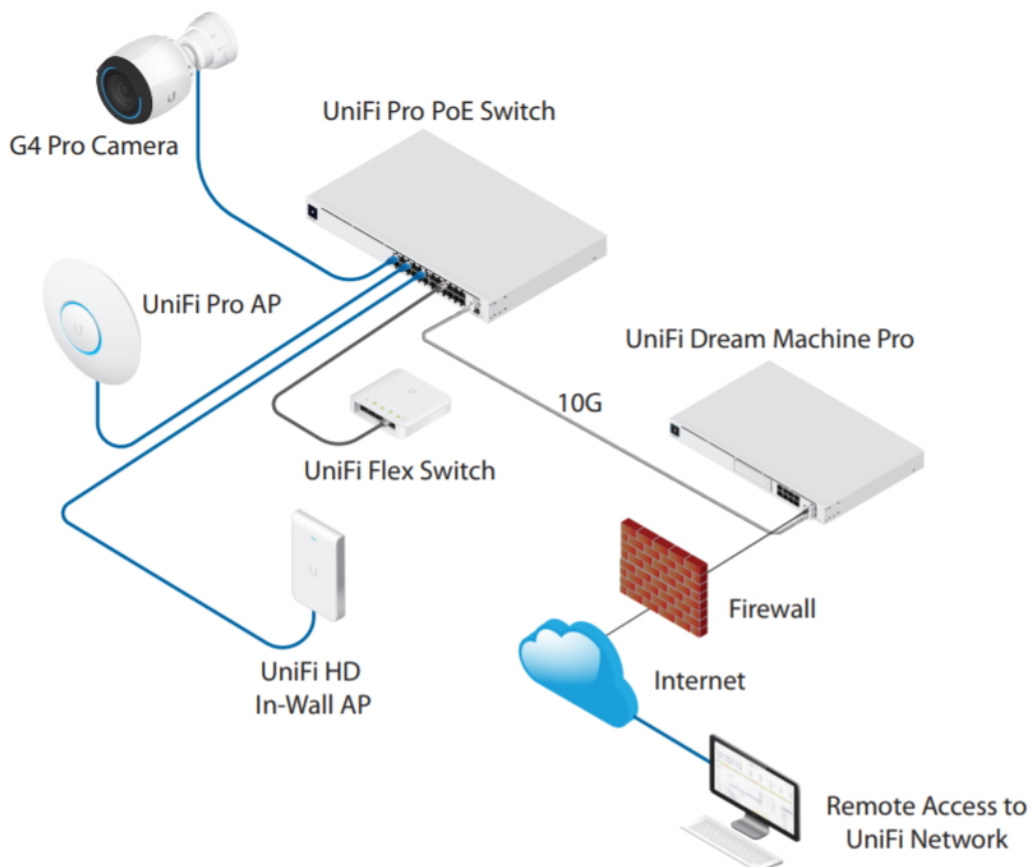

Popis

Ubiquiti UniFi Switch Pro 48 PoE 600 W

UniFi Switch (USW-PRO-48-POE) je ideální pro malé a střední firmy, které požadují spolehlivý **switch s managementem** v profesionálním provedení určený pro montáž do racku **1U**.

Vybudujte vaši síť s řadou Ubiquiti networks UniFi Switch. **UniFi Switch Pro 48 PoE** je vysoce výkonný, plně **gigabitový PoE switch** známého výrobce Ubiquiti ze série UniFi, který navíc disponuje **1,3" dotykovým LCM displejem** pro usnadnění ovládání.

Je osazen **48x Gbit ethernetovými porty a čtyřmi SFP+ porty (10 Gb/s)**.

Konfiguraci a správu UniFi zařízení umožňuje aplikace UniFi Network, která je předinstalovaná na **UniFi OS konzolích** (UniFi Dream Machine, Dream Router, Dream Wall, Express, Cloud Gateway Ultra atd.). Alternativou je volně dostupný software UniFi Network Server, určený pro instalaci na vlastní počítač nebo server (Windows, MacOS, Linux). Software UniFi Network Server je neustále vylepšován, a proto doporučujeme vždy používat aktuální verzi, kterou stahujete na stránkách Ubiquiti v sekci **Download**. Více informací o tomto produktu se dozvíte také na **školení Ubiquiti**.

Jednou z největších předností tohoto switche je **podpora PoE dle normy IEEE 802.3at/bt na každém portu** (40x PoE+ a 8x PoE++) pro napájení mnoha zařízení. Ve výchozím nastavení UniFi Switch **automaticky detekuje 802.3at/bt** na připojeném zařízení, tak aby mohlo zařízení automaticky přijímat PoE.