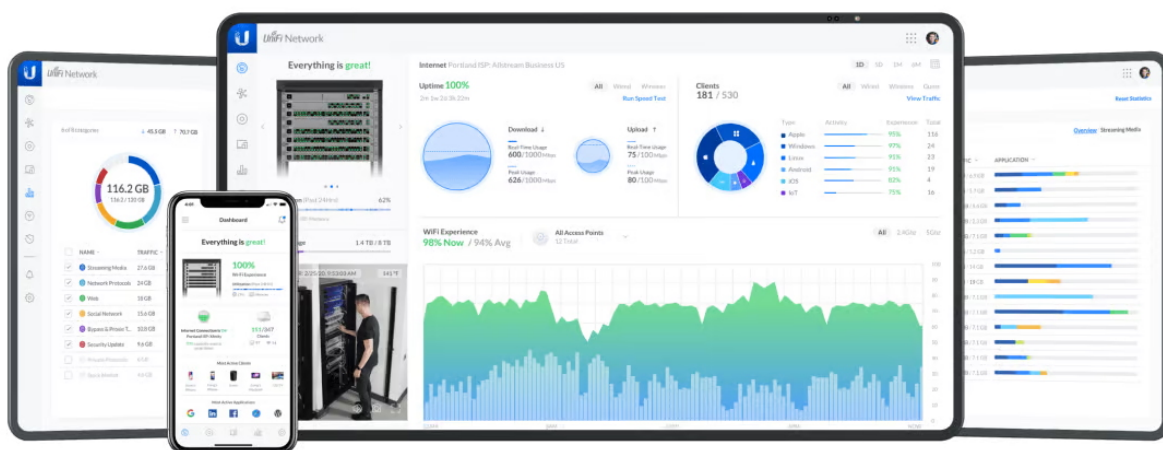

Josef Kedroníček (carnage.cz)

pc.sat.servis@email.cz

773485883

22.07.24 21:19:24

UBIQUITI UNIFI SWITCH PRO 48 POE

Cena celkem:	30 166 Kč (bez DPH: 24 931 Kč)
Běžná cena:	33 183 Kč
Ušetříte:	3 017 Kč
Kód zboží:	NAPUBT1057
Part No.:	USW-Pro-48-POE
Záruka:	26 měs.
Stav:	Nové zboží

Popis

Ubiquiti UniFi Switch Pro 48 PoE 600 W

UniFi Switch (USW-PRO-48-POE) je ideální pro malé a střední firmy, které požadují spolehlivý **switch s managementem** v profesionálním provedení určený pro montáž do racku **1U**.

Vybudujte vaši síť s řadou Ubiquiti networks UniFi Switch. **UniFi Switch Pro 48 PoE** je vysoce výkonný, plně **gigabitový PoE switch** známého výrobce Ubiquiti ze série UniFi, který navíc disponuje **1,3" dotykovým LCM displejem** pro usnadnění ovládání.

Je osazen **48x Gbit ethernetovými porty a čtyřmi SFP+ porty (10 Gb/s)**.

Konfiguraci a správu UniFi zařízení umožňuje aplikace UniFi Network, která je předinstalovaná na **UniFi OS konzolích** (UniFi Dream Machine, Dream Router, Dream Wall, Express, Cloud Gateway Ultra atd.). Alternativou je volně dostupný software UniFi Network Server, určený pro instalaci na vlastní počítač nebo server (Windows, MacOS, Linux). Software UniFi Network Server je neustále vylepšován, a proto doporučujeme vždy používat aktuální verzi, kterou stahujete na stránkách Ubiquiti v sekci **Download**. Více informací o tomto produktu se dozvíte také na **školení Ubiquiti**.