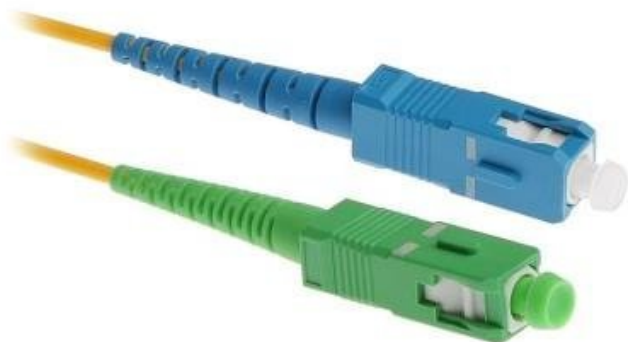

## MASTERLAN SCUPC/SCAPC-SSM.9/125-01

Cena celkem:	<b>102 Kč</b> <b>(bez DPH: 84 Kč)</b>
Běžná cena:	<b>112 Kč</b>
Ušetříte:	<b>10 Kč</b>
Kód zboží:	NOPFIE0029
Part No.:	SCupc/SCapc-SSM.9/125-01
Záruka:	26 měs.
Stav:	Nové zboží

### Masterlan 9/125 SC(upc)/SC(apc) SM 1 m

Optický patch kabel v simplex provedení se singlemodovým vláknem **9/125 µm** (typ G.657.A2). Kabel je dlouhý 1 m a je zakončený konektory **SC/SC**, broušení **UPC/APC**. Slouží k propojení dvou aktivních zařízení nebo aktivního zařízení s pasivním (optické rozvaděče, optické vany).

### ZÁKLADNÍ SPECIFIKACE

**Typ pláště:** LSOH

**Provedení:** simplex

**Typ vlákna:** singlemode

**Specifikace vlákna:** 9/125 um

**Konektor:** SC / SC

**Broušení:** UPC / APC

**Délka:** 1 m