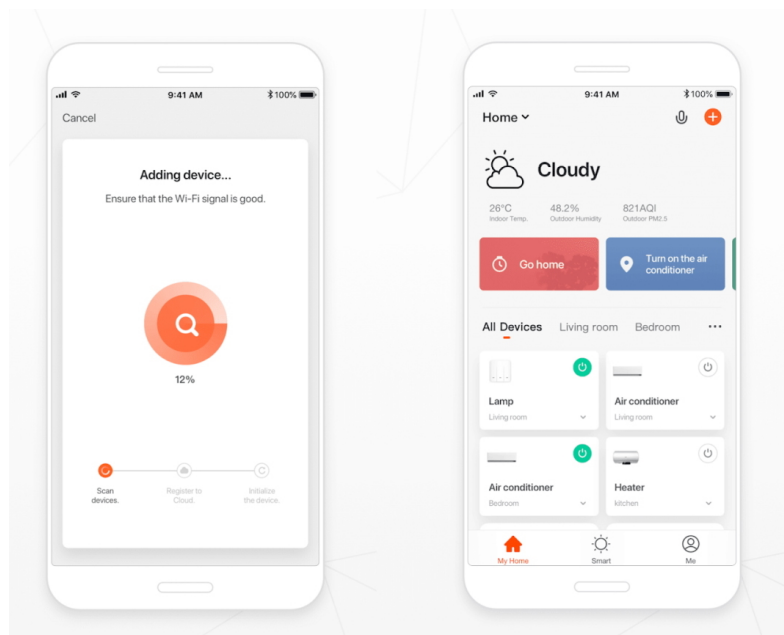

## Popis

### IMMAX NEO LISTON 18 W

Designové LED závěsné stropní svítidlo ideální pro osvětlení jídelního stolu či kuchyňského ostrůvku ve vaší chytré domácnosti. Svítidlo lze propojit s chytrou bránou **IMMAX NEO** a ovládat tak celou síť domácích světelných zdrojů skrze dálkový ovladač či aplikaci v mobilním telefonu. Dálkový ovladač **Zigbee 3.0** je součástí balení.

**Vstupní napětí:** AC 100 - 240 V

**Rozměry:** 1185 x 120 x 15 mm

**Délka závěsu:** 1200 mm

**Barva:** černá

**Energetická třída (EEI):** F

---

**TuyaSmart:**

[Aplikace pro Android](#)