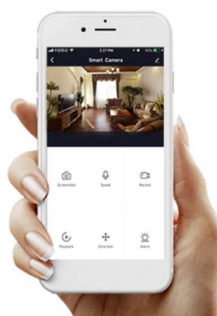

### IMMAX NEO LISTON 18 W

Designové LED závěsné stropní svítidlo ideální pro osvětlení jídelního stolu či kuchyňského ostrůvku ve vaší chytré domácnosti. Svítidlo lze propojit s chytrou bránou **IMMAX NEO** a ovládat tak celou síť domácích světelných zdrojů skrze dálkový ovladač či aplikaci v mobilním telefonu. Dálkový ovladač **Zigbee 3.0** je součástí balení.