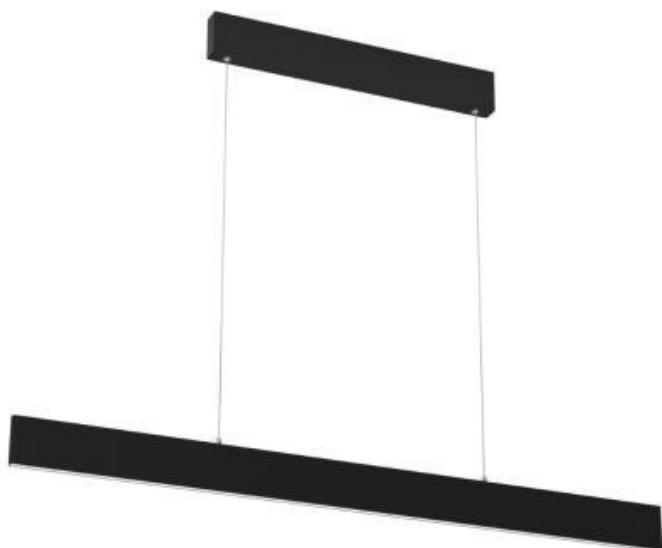

## LED SVÍTIDLO IMMAX NEO LISTON 18W ČERNÉ

Cena celkem:	<b>5 499 Kč</b>
	<b>(bez DPH: 4 545 Kč)</b>
Běžná cena:	<b>6 049 Kč</b>
Ušetříte:	<b>550 Kč</b>
Kód zboží:	OSVIMM1054
Part No.:	07076L
Záruka:	36 měs.
Stav:	Nové zboží

### IMMAX NEO LISTON 18 W

Designové LED závěsné stropní svítidlo ideální pro osvětlení jídelního stolu či kuchyňského ostrůvku ve vaší chytré domácnosti. Svítidlo lze propojit s chytrou bránou **IMMAX NEO** a ovládat tak celou síť domácích světelných zdrojů skrze dálkový ovladač či aplikaci v mobilním telefonu. Dálkový ovladač **Zigbee 3.0** je součástí balení.

## ZÁKLADNÍ SPECIFIKACE

**Příkon:** 18 W

**Světelný tok:** 1260 lm

**Barevná teplota:** 2700 - 6500 K

**Index podání barev:** >86

**Stmívání:** ano

**Minimální životnost:** 50000 hodin

**Materiál:** kov + plast

**Vstupní napětí:** AC 100 - 240 V

**Rozměry:** 1185 x 120 x 15 mm

**Délka závěsu:** 1200 mm

**Barva:** černá

**Energetická třída (EEI):** F

---

**TuyaSmart:**

[Aplikace pro Android](#)