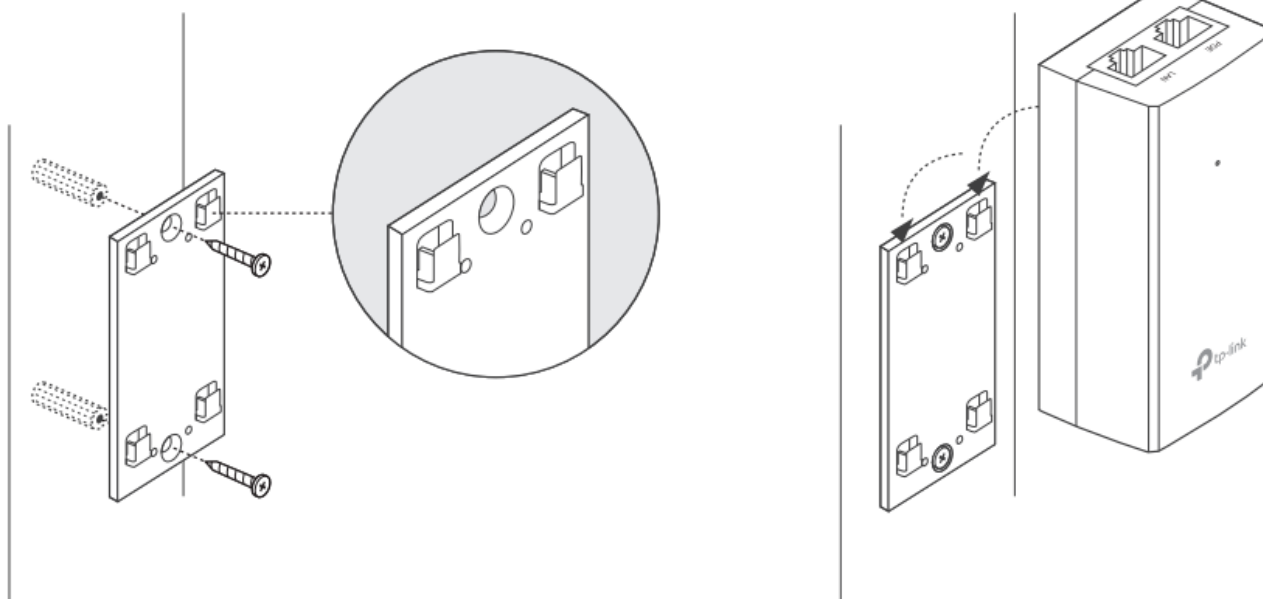

Popis

TP-Link TL-POE2412G

Pasivní PoE injektor slouží pro napájení všech zařízení, které v sobě mají zabudovaný PoE extraktor a podporují napětí 24 V. PoE adaptér má dva gigabitové ethernetové porty.

Díky držáku, který je součástí balení, tento model jednoduše připevníte na zeď.