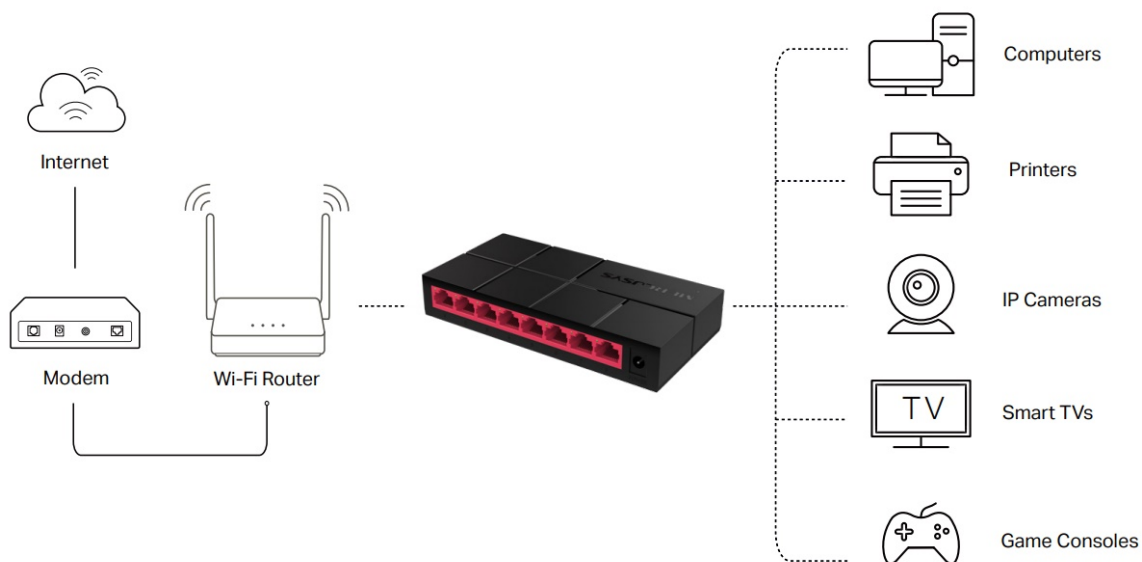

26 měs.

Stav:

Nové zboží

Popis

Mercusys MS108G

Gigabitový **8portový** switch v kompaktním provedení s podporou Auto-Negotiation a Auto-MDI/MDIX. Rychlost přenosu dat až 1000 Mb/s při Half Duplex a až 2000 Mb/s při Full Duplex spojení. Jumbo Frame 9 KB. Podporuje funkci **Green Ethernet**, díky které dokáže switch uspořit až 82 % energie.

- Podpora Plug and play
- Green Ethernet
- Šířka pásma až 16 Gb/s
- MAC Address Learning

Součástí balení je napájecí adaptér (9 V/0,6 A).

ZÁKLADNÍ SPECIFIKACE

Porty: 8 x RJ-45 10/100/1000 Mb/s

Kapacita switche: 16 Gb/s