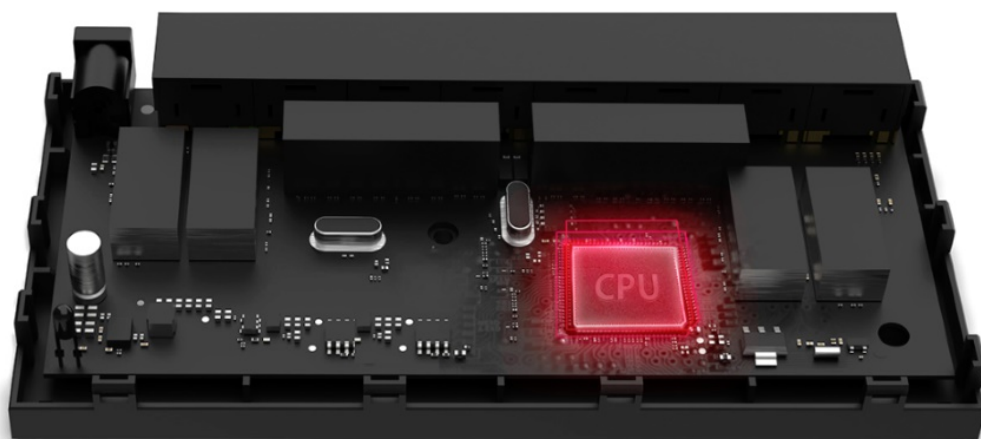

26 měs.

Stav:

Nové zboží

Popis

Mercusys MS108G

Gigabitový **8portový** switch v kompaktním provedení s podporou Auto-Negotiation a Auto-MDI/MDIX. Rychlost přenosu dat až 1000 Mb/s při Half Duplex a až 2000 Mb/s při Full Duplex spojení. Jumbo Frame 9 KB. Podporuje funkci **Green Ethernet**, díky které dokáže switch uspořit až 82 % energie.

- Podpora Plug and play
- Green Ethernet
- Šířka pásma až 16 Gb/s
- MAC Address Learning

Součástí balení je napájecí adaptér (9 V/0,6 A).

ZÁKLADNÍ SPECIFIKACE

Porty: 8 x RJ-45 10/100/1000 Mb/s

Kapacita switche: 16 Gb/s

Rychlost směrování: 11,9 Mp/s

PoE: ne

Rozměry: 127 x 60,3 x 22 mm