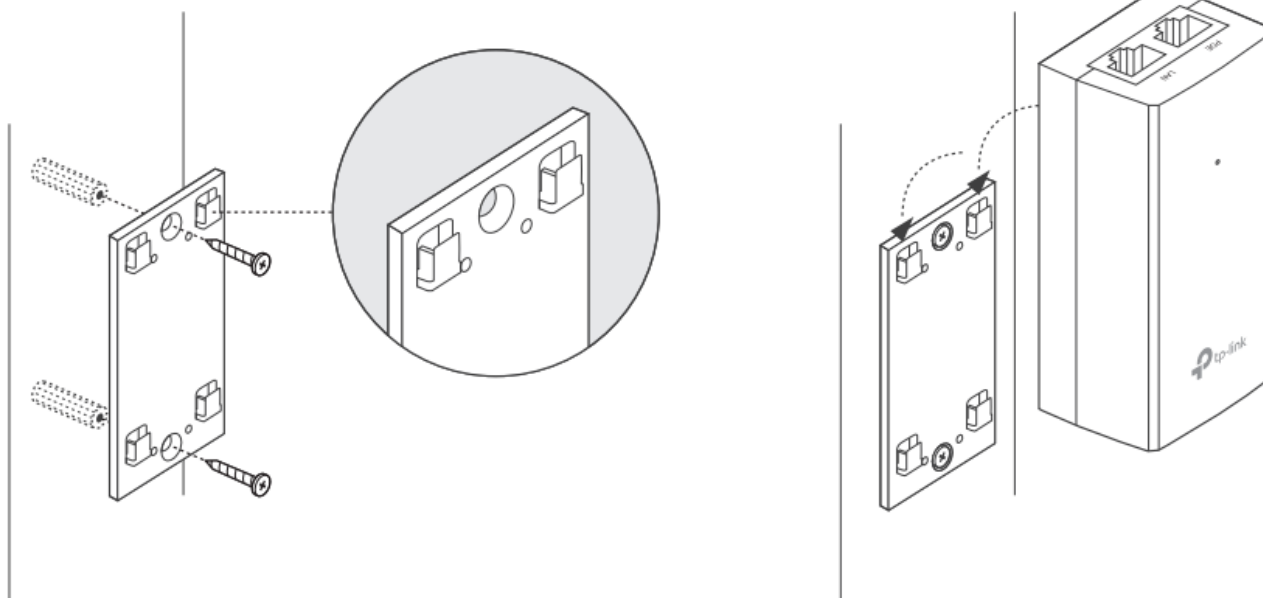

Záruka:

60 měs.

Stav:

Nové zboží

Popis

TP-Link TL-POE4824G

Pasivní PoE injektor slouží pro napájení všech zařízení, které v sobě mají zabudovaný PoE extraktor a podporují napětí 48 V. Díky držáku, který je součástí balení, tento model jednoduše připevníte na zeď.

Součástí balení je napájecí kabel.

ZÁKLADNÍ SPECIFIKACE

Typ: pasivní

Výstupní napětí: 48 V

Výstupní výkon: 24 W

Výstupní PoE port: 1 × 10/100/1000 Mbps

Rozměry: 110 × 57 × 38,8 mm