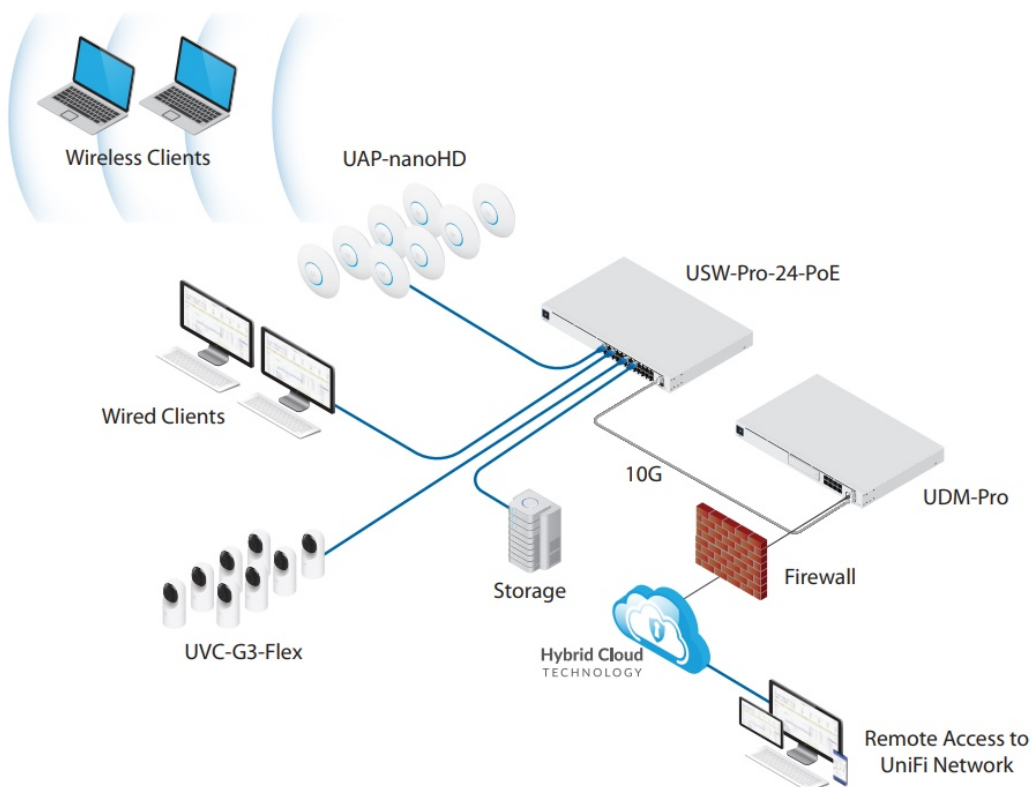

ZÁKLADNÍ SPECIFIKACE

Porty: 9x RJ-45, 2x SFP+

Propustnost: 3,5 Gbps (8 Gbps bez IDS/IPS)