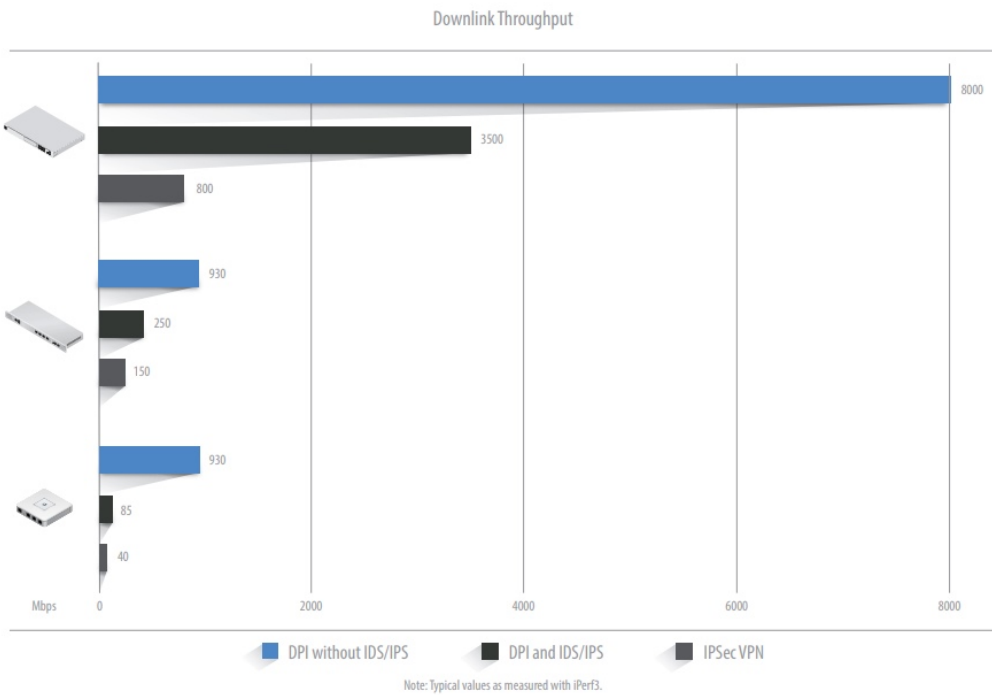

Další funkce a výhody:

- UniFi Network Application i UniFi Protect software (pro kamery a vzdálený přístup včetně mobilní aplikace)
- Automatická QoS Top prioritizace (volání a video přenos)
- VPN server
- Podpora VLAN
- 1,3" dotykový displej (informace o stavu pro snadné monitorování)
- Plug & Play instalace a správa přes webové rozhraní či Bluetooth