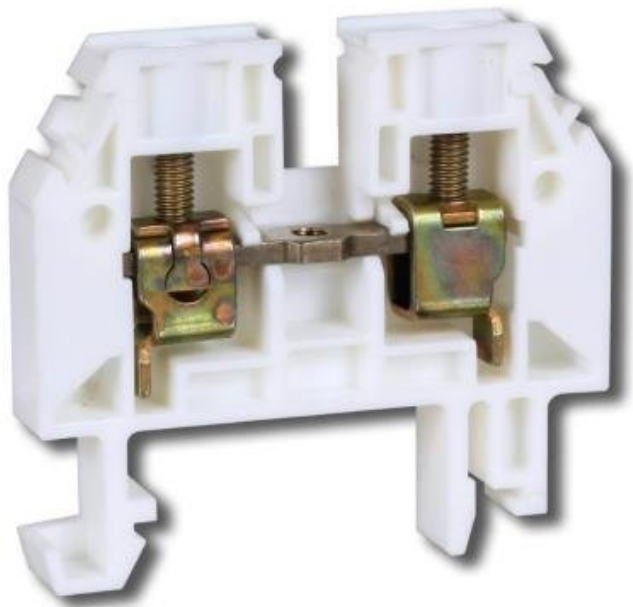

XTEND SOLARMI ŘADOVÁ SVORKA RSA 6 A

Cena celkem:	22 Kč (bez DPH: 18 Kč)
Běžná cena:	24 Kč
Ušetříte:	2 Kč
Kód zboží:	ELEGWL0018
Part No.:	A141111
Záruka:	26 měs.
Stav:	Nové zboží

Popis

Xtend Solarmi řadová svorka RSA 6 A

Řadová svorka RSA je určena pro spojování elektrických obvodů malého a nízkého napětí měděnými tuhými i ohebnými eventuálně hliníkovými vodiči. Upevňovací část je z ocele.

- Připojitelný průřez jemného lankového vodiče bez lisovací koncovky - 0,5 až 6 mm²
- Připojitelný průřez jednodrátového vodiče - 0,5 až 10 mm²
- Připojitelný průřez vícedrátového vodiče - 0,5 až 10 mm²
- Způsob montáže - DIN lišta (35 mm)
- Třída hořlavosti izolačního materiálu dle UL 94: V0 (samozhášivý plast - bez halogenů)
- Norma - IEC 60947-7-1
- Způsob montáže - TH 35

ZÁKLADNÍ SPECIFIKACE

Jmenovitý proud: 41 A

Jmenovité izolační napětí: 1000 V

Krátkodobý výdržný proud: 720 A

Typ el. připojení: závitová přípojka

Rozměry: 50 x 45,2 x 8 mm

Provozní teplota: -40 až +105 °C