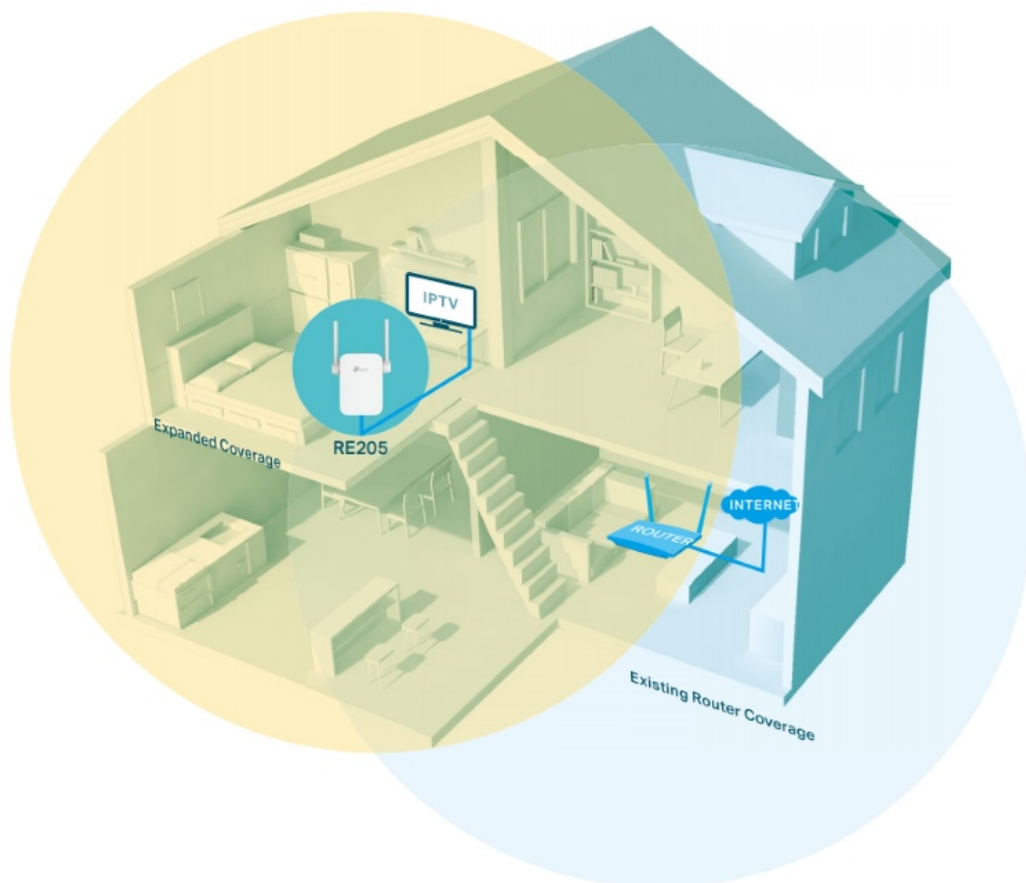

Popis

TP-Link RE205

Opakovač signálu RE205 rozšiřuje vaše stávající Wi-Fi pokrytí pomocí bezdrátové technologie. Funguje se standardním bezdrátovým směrovačem a vytváří silnější **dvoupásmové připojení** pro spolehlivé pokrytí. Vytváří rychlejší přístup pro bezdrátová zařízení standardu **802.11a/b/g/n/ac** a zajišťuje vysokou rychlost bezdrátové sítě **až 733 Mbit/s**.

ZÁKLADNÍ SPECIFIKACE

Standard Wi-Fi: IEEE 802.11a/b/g/n/ac

Rychlost datového přenosu: 2,4 GHz - 300 Mbit/s, 5 GHz - 433 Mbit/s

Anténa: 2 x externí

Porty: 1 x RJ-45

Frekvenční pásmo: 2,4 GHz, 5 GHz

Zabezpečení: 64/128-bit WEP, WPA-PSK, WPA2-PSK