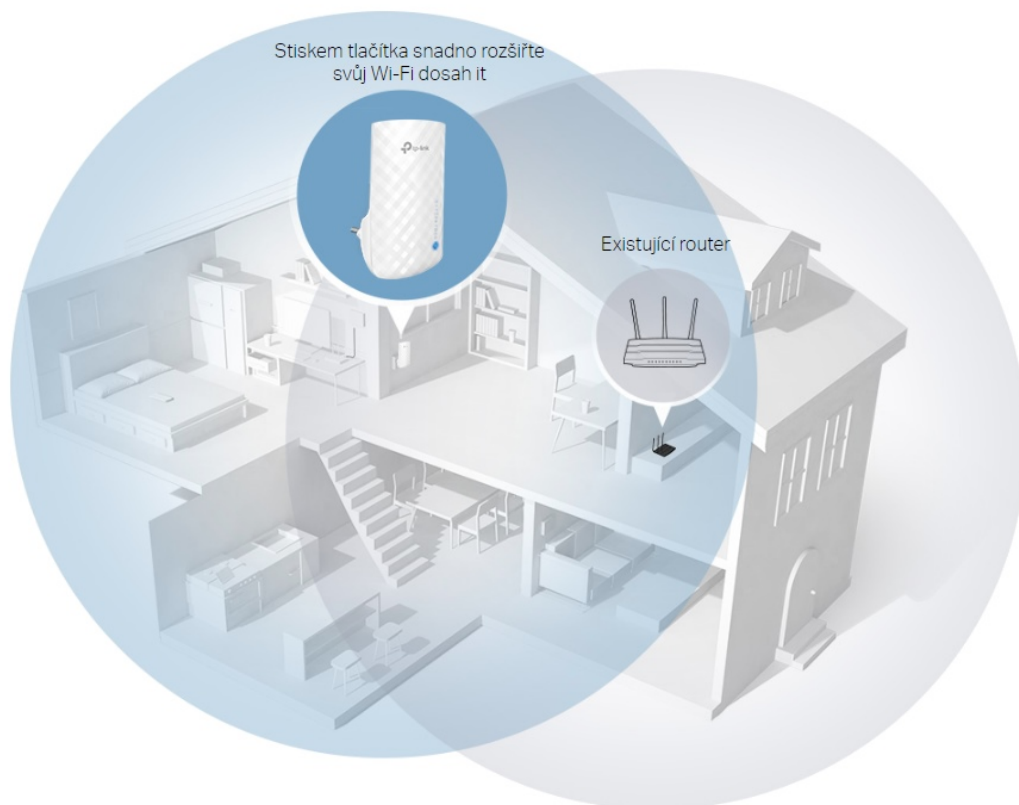

Popis

TP-Link RE190

Opakovač signálu RE190 rozšiřuje vaše stávající Wi-Fi pokrytí pomocí bezdrátové technologie. Funguje se standardním bezdrátovým směrovačem a vytváří silnější **dvoupásmové připojení** pro spolehlivé pokrytí. Vytváří rychlejší přístup pro bezdrátová zařízení standardu **802.11a/b/g/n/ac** a zajišťuje vysokou rychlost bezdrátové sítě **až 733 Mbit/s**.