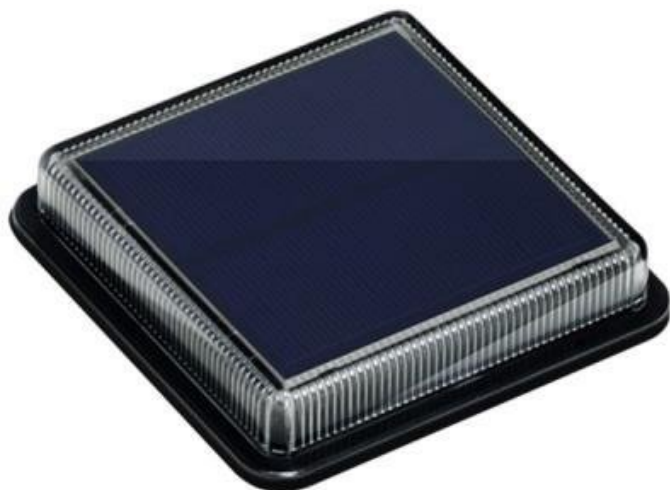

Josef Kedroníček (carnage.cz)

pc.sat.servis@email.cz

773485883

22.07.24 22:45:27

IMMAX TERRACE 1,5W

Cena celkem:	349 Kč (bez DPH: 288 Kč)
Běžná cena:	384 Kč
Ušetříte:	35 Kč
Kód zboží:	LEDIMM1032
Part No.:	08445L
Záruka:	24 měsíců/6 měs. akku
Stav:	Nové zboží

Popis

IMMAX TERRACE 1,5 W

Moderní **solární LED osvětlení**, vhodné pro terasy, schodiště, bazény a chodníčky na zahradě. Disponuje **vestavěnou baterií** s kapacitou **500 mAh**. Samozřejmostí je **světelný senzor** pro automatické rozsvícení po setmění a odolnost proti prachu a vodě dle **IP68**.

ZÁKLADNÍ SPECIFIKACE

Příkon: 1,5 W

Počet SMD čipů: 12

Napájení: vestavěná baterie (500 mAh), 3,2 V

Senzor pohybu: ne

Stupeň krytí: IP68

Barva světla: 4000 K

Materiál těla reflektoru: plast

Světelný tok: 30 lm

Životnost: 50000 hodin

Certifikáty: CE

Rozměry: 110 x 110 x 22 mm

Hmotnost: 20 g