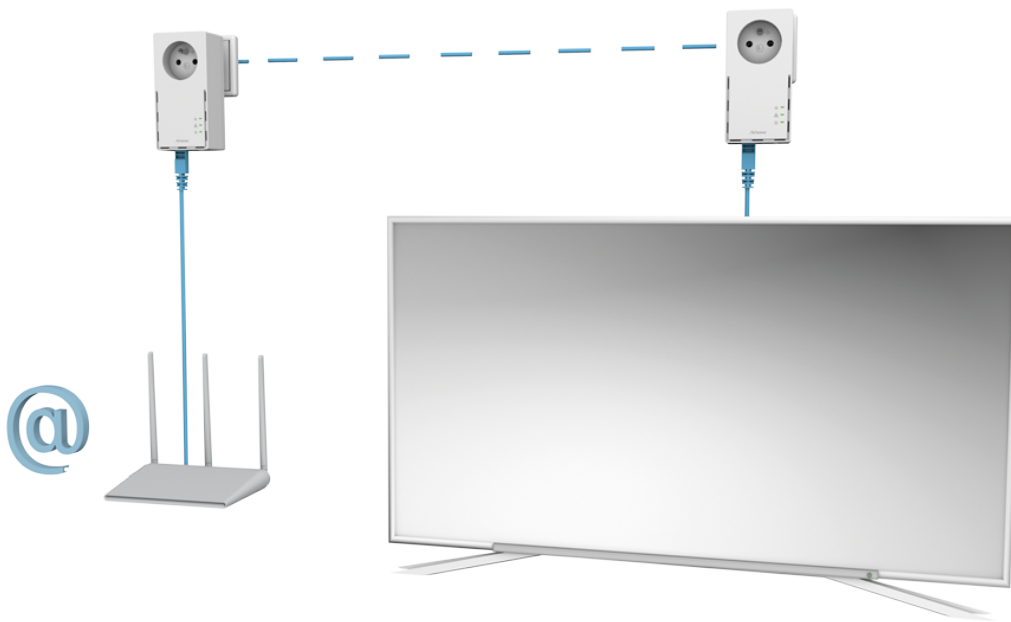

STRONG POWERLINE 1000 DUO FR

Cena celkem:	1 308 Kč (bez DPH: 1 081 Kč)
Běžná cena:	1 439 Kč
Ušetříte:	131 Kč
Kód zboží:	NETSRG1020
Part No.:	POWERL1000DUOFR
Záruka:	24 měs.
Stav:	Nové zboží

Popis

Strong Powerline 1000 DUO FR

Sada obsahující **2 adaptéry** umožňuje velmi snadným způsobem využívat vysokorychlostní připojení k internetu s rychlostí **až 1000 Mb/s**. S funkcí MIMO 2x2 nabízí mimořádnou kvalitu přenosu dat pomocí stávající elektrické sítě ve vaší domácnosti. Stačí připojit jeden adaptér k vašemu internetovému modemu prostřednictvím **ethernetového portu** a vaše internetové připojení bude okamžitě dostupné z jakékoli elektrické zásuvky pomocí druhého adaptéru. Navíc nepřijdete o žádnou elektrickou zásuvku, protože oba adaptéry jsou vybaveny **vlastní elektrickou zásuvkou s odrušovacím filtrem**.

ZÁKLADNÍ SPECIFIKACE

Rychlost přenosu dat: až 1000 Mbit/s

Standardy a protokoly: HomePlug AV, HomePlug AV2, IEEE802.3, IEEE802.3u

Rozhraní: 1 x RJ-45 10/100/1000

Zabezpečení: 128-bitové AES šifrování

Dosah: až 300 m

Rozměry: 119 x 74 x 60 mm

Barva: bílá