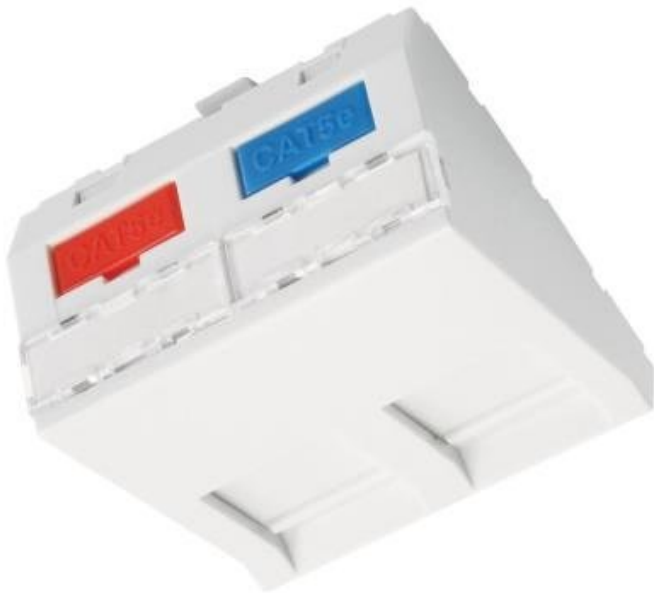

SOLARIX SXF-M-2-45-WH-U

Cena celkem:	29 Kč (bez DPH: 24 Kč)
Běžná cena:	32 Kč
Ušetříte:	3 Kč
Kód zboží:	ACNET6492
Part No.:	23100204
Záruka:	60 měs.
Stav:	Nové zboží

Popis

Solarix SXF-M-2-45-WH-U

Tento **úhlový modul** Solarix typu French Style je určen pro montáž do modulárních zásuvek a podlahových krabic s rozměrem otvoru **45 x 45 mm**. Lze jej tedy použít do většiny běžných modulárních systémů s tímto rozměrem. Tento modul je rovněž kompatibilní se všemi keystoney kabeláže Solarix. Součástí dodávky jsou vyměnitelné popisové pole a barevné plastové štítky (vždy červené a modré s ikonou PC a telefonu), které slouží k označení jednotlivých portů. Všechny French style moduly Solarix jsou vybaveny **protiprachovou krytkou s pružinou** a lze je rovněž osadit do rámečku Solarix SXF-R-2-WH - tj. vznikne tak kompletní modulární zásuvka pod omítku (např. pro použití s krabičkou KO 68) a i na omítku (s boxem Solarix SX9-0-WH).

Vlastnosti:

- Kompatibilní se všemi keystoney Solarix
- Lze osadit do rámečku Solarix SXF-R-2-WH (vznikne zásuvka pod omítku)
- S boxem SX9-0-WH pak vznikne kompletní zásuvka na omítku

ZÁKLADNÍ SPECIFIKACE

Modulární provedení: ano

Materiál nekovových částí: FR plast podle UL94-0

Úhel portů: 45°

Rozměry: 45 x 45 mm

Počet pozic pro keystone: 2

Barva: bílá (RAL 9003)