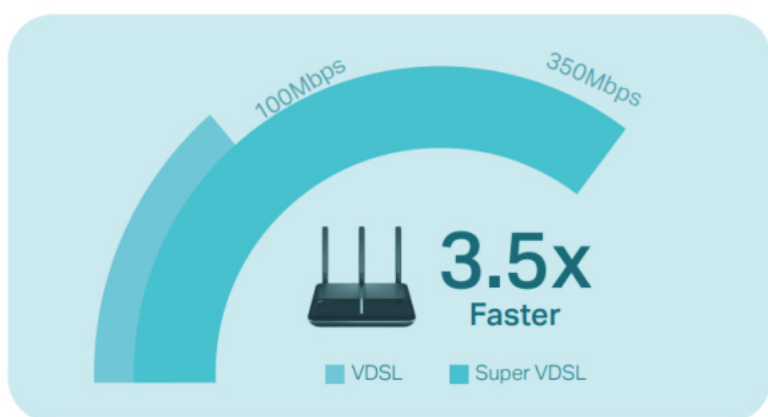

### TP-Link Archer VR2100

Bezdrátový **VDSL/ADSL** router pracuje na frekvencích **2,4 a 5 GHz** standardu **802.11a/b/g/n/ac**. Tři externí a jedna interní anténa poskytují stabilní bezdrátové připojení a optimální pokrytí. V pásmu 2,4 GHz dosahuje přenosových rychlostí **až 300 Mbit/s** a v pásmu 5 GHz **až 1733 Mbit/s**. Zařízení disponuje **třemi RJ-45 gigabit LAN**, jedním **RJ-45 gigabit WAN** a jedním **RJ-11 DSL** konektorem. Na boční straně je dále umístěn **USB 3.0** port pro záložní připojení k síti pomocí 3G/4G adaptéru, případně pro externí USB úložiště.

1733 Mbps + 300 Mbps  
AC2100 Dual Band Wi-Fi

4x4  
MU-MIMO

Full Gigabit  
Ports

Archer VR2100 je vybaven technologií **Super VDSL (VDSL2 Profile 35b)**, nejnovější generací technologie DSL. Stahování se zvyšuje až o 350Mb/s, je 3,5x rychlejší než u jeho předchůdce VDSL2. Integrovaný port DSL také podporuje všechna standardní připojení DSL (VDSL2, ADSL2+, ADSL2, ADSL).

Technologie **MU-MIMO** zvýší rychlost, datovou propustnost a výkon. Umožňuje routeru obsloužit **více zařízení současně**. Již nebude docházet k zahlcení šířky pásma, ani k prodlevám.

- **Super VDSL** - Nejnovější technologie Super VDSL (profil 35b VDSL2) přináší rychlosti internetu až 350 Mb/s
- **Extrémní rychlost** - Překonává rychlostní limity Wi-Fi předchozí generace a dosahuje rychlost až 1733 Mb/s v pásmu 5 GHz a 300 Mb/s v pásmu 2,4 GHz
- **4x4 MU-MIMO** - Současně přenáší data do více zařízení se 4x rychlejším výkonem
- **Pokrytí celé domácnosti pomocí OneMesh™** - Spolupracuje s produkty TP-Link OneMesh a vytváří flexibilní a nákladově efektivní síť Mesh
- **Bleskové drátové připojení** - Port USB 3.0 a čtyři gigabitové ethernetové porty běží až desetkrát rychleji než předchozí generace
- **TP-Link Tether aplikace** - Snadná dostupnost a správa sítě, včetně dálkového ovládání a automatických aktualizací, pomocí libovolného mobilního zařízení iOS nebo Android