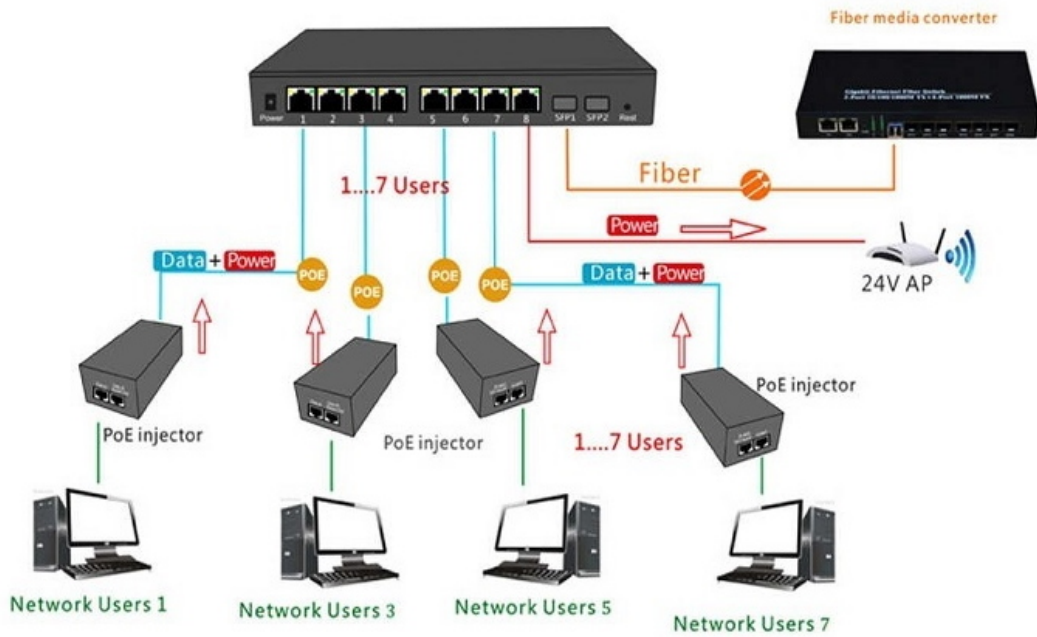

WAVERF AD1000-8GPD-2FM

Cena celkem:	1 267 Kč (bez DPH: 1 047 Kč)
Běžná cena:	1 394 Kč
Ušetříte:	127 Kč
Kód zboží:	SWTREV0002
Part No.:	AD1000-8GPD-2FM
Záruka:	26 měs.
Stav:	Nové zboží

Popis

WaveRF AD1000-8GPD-2FM

Reverzní spravovatelný gigabitový **PoE** switch v kompaktním kovovém těle. Nabízí **dva SFP sloty** a **osm GbE RJ-45 portů**, z toho sedm s funkcí PoE-in a jeden s funkcí PoE-out. Reverzní PoE Switch velmi usnadňuje napájení při instalaci v chodbách a zároveň poskytuje širokopásmový přístup pro běžnou domácnost nebo například malý podnik, který má v budově již vedené kabely. Díky **Plug and Play** není potřeba žádná instalace ani konfigurace.

Dle potřeby 1. až 7. port slouží pro napájení switchu, který pak může dále napájet další zařízení prostřednictvím pasivního PoE, případně jack konektoru (například ONT jednotky). Využití najde všude tam, kde je potřeba stabilního napájení jednoho zařízení, například v kamerových systémech a při instalacích bezdrátových či optických spojů.

- Reverzní PoE
- Plug and Play
- Dva SFP sloty

ZÁKLADNÍ SPECIFIKACE

Počet portů: 8 x Gbit RJ-45, 2 x SFP slot

PoE: ano

Kapacita switche: 20 Gbps

Rychlost směrování: 14,88 Mpps

Napájecí výstup: DC 12 V

Rozměry: 225 x 120 x 35 mm