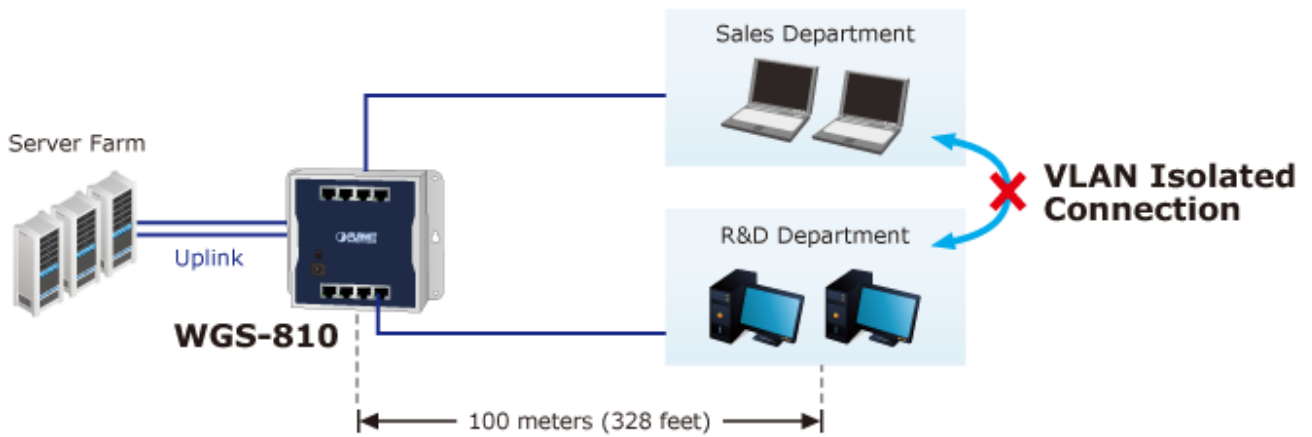

Stav: Nové zboží

Popis

PLANET WGS-810

Gigabitový průmyslový přepínač s **8 x RJ-45 10/100/1000Base-T** porty. Instalace **na zeď** (fixně/magneticky) nebo **na DIN lištu** přímo do rozvaděčů. Kovové provedení **IP30**, konstrukce je odolná vůči pádu a vibracím. **DIP přepínač** (standard/VLAN/extend mód), ESD ochrana do 4 kV, bez ventilátorů, napájení 12 V DC.

zařízení je odolné proti vibracím (IEC-60068-2-6)

zařízení je odolné proti přetížení krátkodobému zrychlení 50g, dlouhodobému 4g, (IEC-60068-2-27)

Standard Mode

WGS-810

PC

100 meters (328 feet)

1000BASE-T UTP

VLAN Mode with VLAN Isolation

1000BASE-T UTP

Extend Mode with Distance Extension & VLAN Isolation

1000BASE-T UTP

Mobile Network

Internet

Office

— 1000BASE-T UTP
— Power Line (DC)