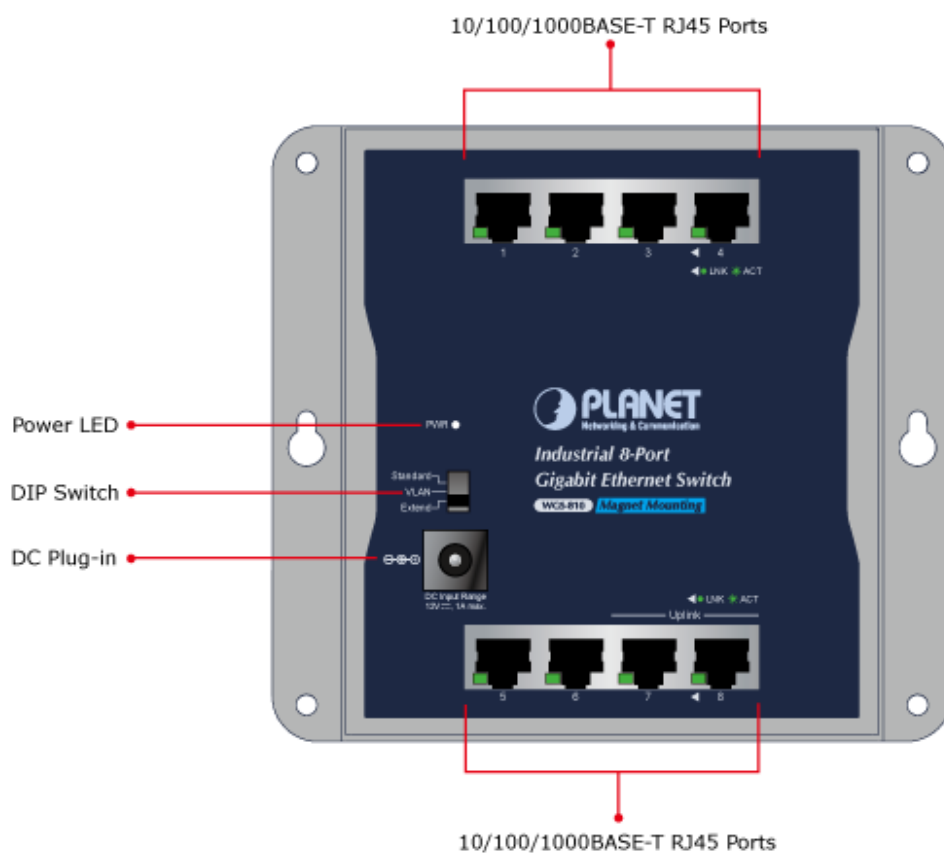

Stav: Nové zboží

Popis

PLANET WGS-810

Gigabitový průmyslový přepínač s **8 x RJ-45 10/100/1000Base-T** porty. Instalace **na zeď** (fixně/magneticky) nebo **na DIN lištu** přímo do rozvaděčů. Kovové provedení **IP30**, konstrukce je odolná vůči pádu a vibracím. **DIP přepínač** (standard/VLAN/extend mód), ESD ochrana do 4 kV, bez ventilátorů, napájení 12 V DC.

ZÁKLADNÍ SPECIFIKACE

Fyzické vlastnosti:

Porty: 8 x RJ-45 10/100/1000Base-T

Paměť: 4k MAC adres

Propustnost: sběrnice 16 Gbps, provozně 11,9 Mpps (64B)

Podpora přenosu: JumboFrame 9 KB

Provedení: DIN lišta, na zeď (fixně/magneticky)

Napájení: zdroj 12 V DC

Ochrana: ESD do 4 kV

Provozní teplota: -20 až +60 °C

Rozměry: 148 x 134 x 25 mm

Hmotnost: 446 g

Průmyslové vlastnosti:

zařízení je odolné proti pádu (IEC-60068-2-32) z výšky 75 cm na všechny dopadové části

zařízení je odolné proti vibracím (IEC-60068-2-6)

zařízení je odolné proti přetížení krátkodobému zrychlení 50g, dlouhodobému 4g, (IEC-60068-2-27)

Standard Mode

WGS-810

PC

100 meters (328 feet)

1000BASE-T UTP