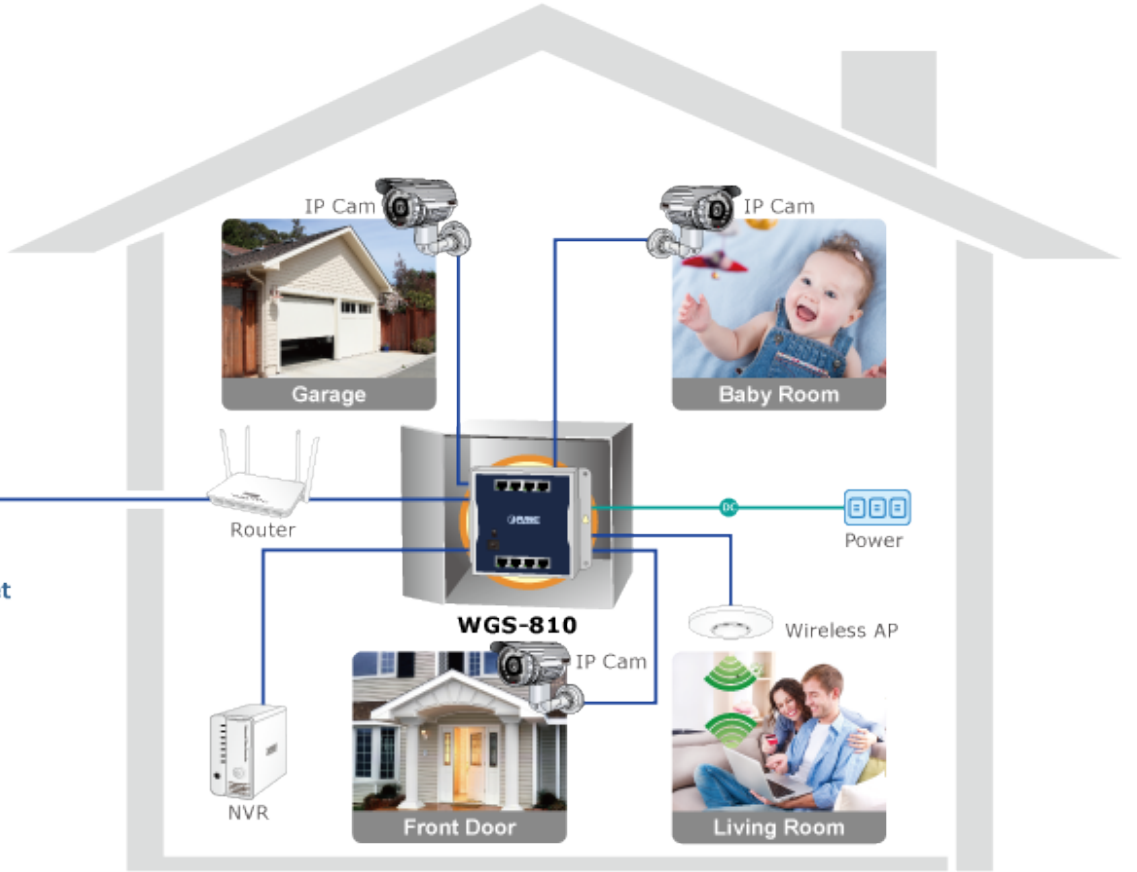

Stav: Nové zboží

Popis

PLANET WGS-810

Gigabitový průmyslový přepínač s **8 x RJ-45 10/100/1000Base-T** porty. Instalace **na zeď** (fixně/magneticky) nebo **na DIN lištu** přímo do rozvaděčů. Kovové provedení **IP30**, konstrukce je odolná vůči pádu a vibracím. **DIP přepínač** (standard/VLAN/extend mód), ESD ochrana do 4 kV, bez ventilátorů, napájení 12 V DC.

Napájení: zdroj 12 V DC

Ochrana: ESD do 4 kV

Provozní teplota: -20 až +60 °C

Rozměry: 148 x 134 x 25 mm

Hmotnost: 446 g

Průmyslové vlastnosti:

zařízení je odolné proti pádu (IEC-60068-2-32) z výšky 75 cm na všechny dopadové části

zařízení je odolné proti vibracím (IEC-60068-2-6)

zařízení je odolné proti přetížení krátkodobému zrychlení 50g, dlouhodobému 4g, (IEC-60068-2-27)

Standard Mode

WGS-810

PC

100 meters (328 feet)

1000BASE-T UTP

VLAN Mode with VLAN Isolation

1000BASE-T UTP

Extend Mode with Distance Extension & VLAN Isolation

1000BASE-T UTP

Mobile Network

Internet

Office

— 1000BASE-T UTP
— Power Line (DC)