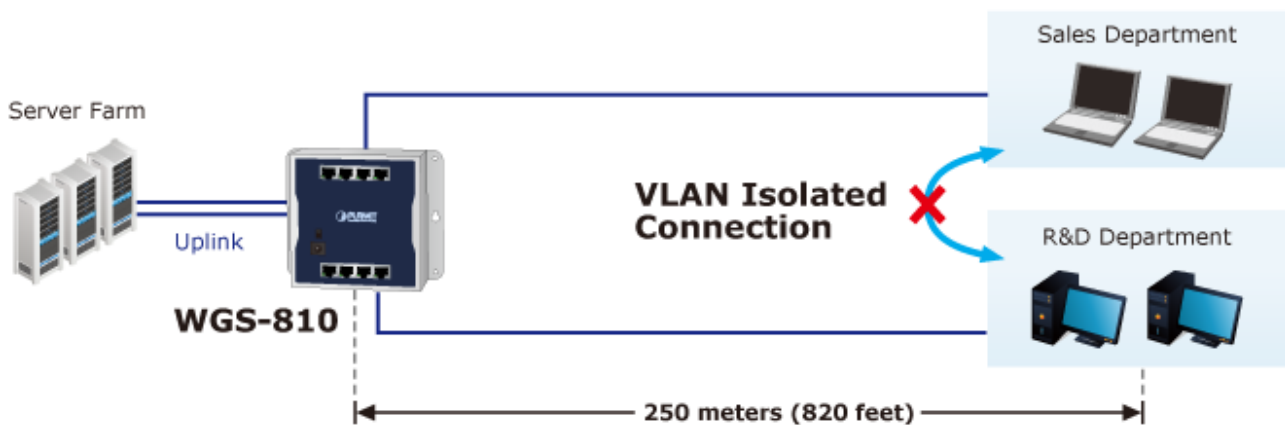

Stav: Nové zboží

Popis

PLANET WGS-810

Gigabitový průmyslový přepínač s **8 x RJ-45 10/100/1000Base-T** porty. Instalace **na zeď** (fixně/magneticky) nebo **na DIN lištu** přímo do rozvaděčů. Kovové provedení **IP30**, konstrukce je odolná vůči pádu a vibracím. **DIP přepínač** (standard/VLAN/extend mód), ESD ochrana do 4 kV, bez ventilátorů, napájení 12 V DC.

zařízení je odolné proti vibracím (IEC-60068-2-6)

zařízení je odolné proti přetížení krátkodobému zrychlení 50g, dlouhodobému 4g, (IEC-60068-2-27)

Standard Mode

WGS-810

PC

100 meters (328 feet)

1000BASE-T UTP

VLAN Mode with VLAN Isolation

1000BASE-T UTP

Extend Mode with Distance Extension & VLAN Isolation

1000BASE-T UTP

Mobile Network

Internet

Office

— 1000BASE-T UTP
— Power Line (DC)