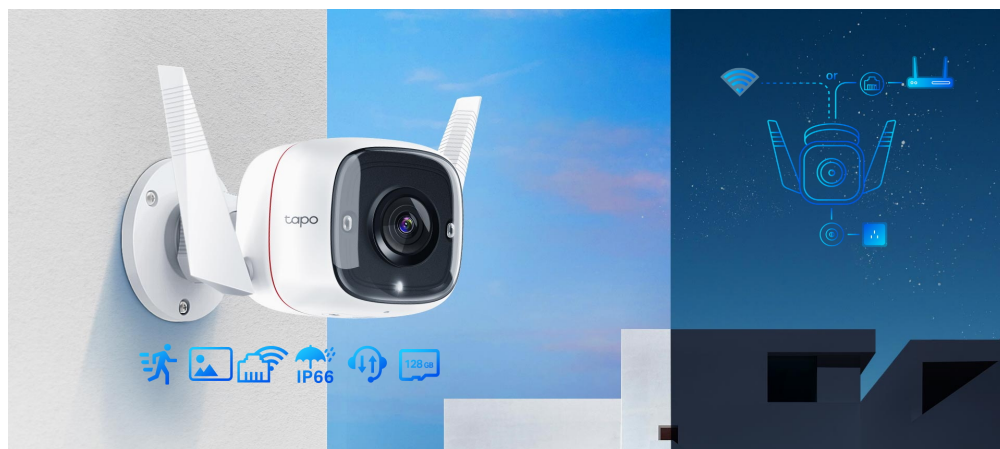

Popis

TP-Link Tapo C310

Voděodolná bezpečnostní kamera, která dokáže natáčet jasné a ostré video v rozlišení **3 Mpx (2304 x 1296)** při 15 fps. **104° širokouhlý zorný úhel** zajistí, že nic nebude mimo dohled. Díky zabudovanému **IR přísvitu** je možné kameru využívat nepřetržitě ve dne i v noci na vzdálenost **až 30 m**.

Kamera disponuje obousměrnou hlasovou komunikací a díky **aplikaci Tapo** lze sledovat dění v okolí **24 hodin denně 7 dní v týdnu** odkudkoli skrze váš smartphone či zařízení podporující hlasové asistenty **Amazon Alexa nebo Google Assistant**. Aplikace automaticky odesílá **upozornění při detekci pohybu či zvuku**.

- **Video v ultra vysokém rozlišení:** Každý obraz v křišťálově čistém 3 Mpx rozlišení.

- **S kabelem i bez kabelu:** Připojte svou kameru k síti pomocí ethernetu i bezdrátově, volba je na vás.
- **Pokročilé noční vidění:** Poskytuje viditelnost až na 30 metrů, a to i v naprostém tmě.
- **Detekce pohybu a oznámení:** Upozorní vás kdykoliv zaznamená pohyb.
- **Zvukový a světelný alarm:** Spuštěním světla a zvukového alarmu zažene všechny nevíтанé návštěvníky.
- **Dvoucestné audio:** Umožní vám komunikaci pomocí vestavěného mikrofону a reproduktoru.
- **Bezpečné úložiště:** Uloží vám lokálně na microSD kartu až 128 GB 3MP videa, tím získáte pohodlný přístup k vašim videozáznamům.
- **Hlasové ovládání:** Hlasové ovládání vám rozváže ruce. Pracuje s Google Assistant a Amazon Alexa.