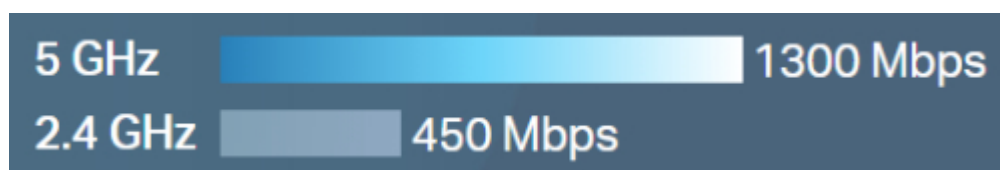

TP-LINK EAP265 HD

Cena celkem:	4 299 Kč (bez DPH: 3 553 Kč)
Běžná cena:	4 729 Kč
Ušetříte:	430 Kč
Kód zboží:	NAATPL1080
Part No.:	EAP265 HD
Záruka:	60 měs.
Stav:	Nové zboží

Popis

TP-Link EAP265 HD

Bezdrátový stropní gigabitový access point zajišťuje spolu s technologií **MU-MIMO** špičkové dvoupásmové připojení s celkovou rychlostí **1750 Mb/s** při rychlosti 450 Mb/s v pásmu **2,4 GHz** a 1300 Mb/s v pásmu **5 GHz**.

Přístupový bod podporuje jak **802.3af/at PoE**, tak pasivní napájení PoE, může být buď napájen PoE přepínačem nebo dodávaným PoE adaptérem. Přidání elegantního vzhledu a jednoduchého upevnění pro snadné upevnění na stěnu nebo strop dále usnadňuje nasazení a flexibilitu.

ZÁKLADNÍ SPECIFIKACE

Wi-Fi standard: IEEE 802.11a/b/g/n/ac

Rychlost datového přenosu: 2,4 GHz - 450 Mbit/s, 5 GHz - 1300 Mbit/s

Anténa: 3 x 3,5 dBi + 3 x 4 dBi integrovaná anténa

Porty: 2 x GbE RJ-45 LAN

Frekvenční pásmo: 2,4 GHz, 5 GHz

Zabezpečení: 64/128/152-bit WEP/ WPA/ WPA2-Enterprise, WPA-PSK/ WPA2-PSK

Podpora PoE: ano, 802.3af/at

Rozměry: 205,5 x 181,5 x 37,1 mm