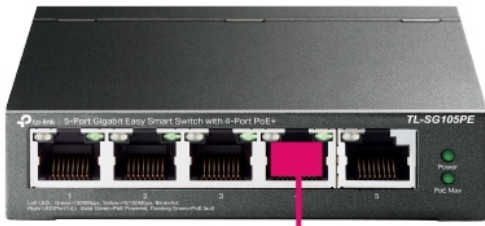

TP-LINK TL-SG105PE

Cena celkem:	1 700 Kč (bez DPH: 1 405 Kč)
Běžná cena:	1 870 Kč
Ušetříte:	170 Kč
Kód zboží:	NAPTPL1088
Part No.:	TL-SG105PE
Záruka:	60 měs.
Stav:	Nové zboží

Popis

TP-Link TL-SG105PE

Switch nabízející **pět GbE RJ-45 portů** s podporou **4 x PoE+ (802.3af/at)** a celkovým napájecím výkonem **až 65 W**. Snadné použití přes **web management nebo pomocí Easy Smart Configuration Utility**. Přepínací kapacita dosahuje až **10 Gbps** a rychlost směrování až **7,44 Mpps**.

- PoE+ napájení (802.3af/at) s příkonem až 30 W na port
- Celkový napájecí výkon až 65 W
- Podpora PoE Auto Recovery
- Správa přes web management nebo Easy Smart Configuration Utility
- Inteligentní správa napájení
- Ideální pro menší kamerové (dohledové) systémy
- Podpora IGMP Snooping, QoS a VLAN
- Kovové fanless provedení a možná montáž na stěnu

ZÁKLADNÍ SPECIFIKACE

Počet portů: 5 x GbE RJ-45

PoE: ano, až 30 W/port, celkový výkon 65 W

Kapacita switche: 10 Gbps

Rychlost směrování: 7,44 Mpps

Rozměry: 99,8 x 98 x 25 mm

Intelligent power supply 65 W

IP Camera

IP Camera

TP-Link PoE Switch

Supply power and data to network devices over a single Ethernet cable

4× Gigabit PoE+ Ports
Up to 30 W on Each Port
Total 65 W Power Budget

TL-SG105PE

Surveillance
IP Camera

Conference Calls
IP Phone