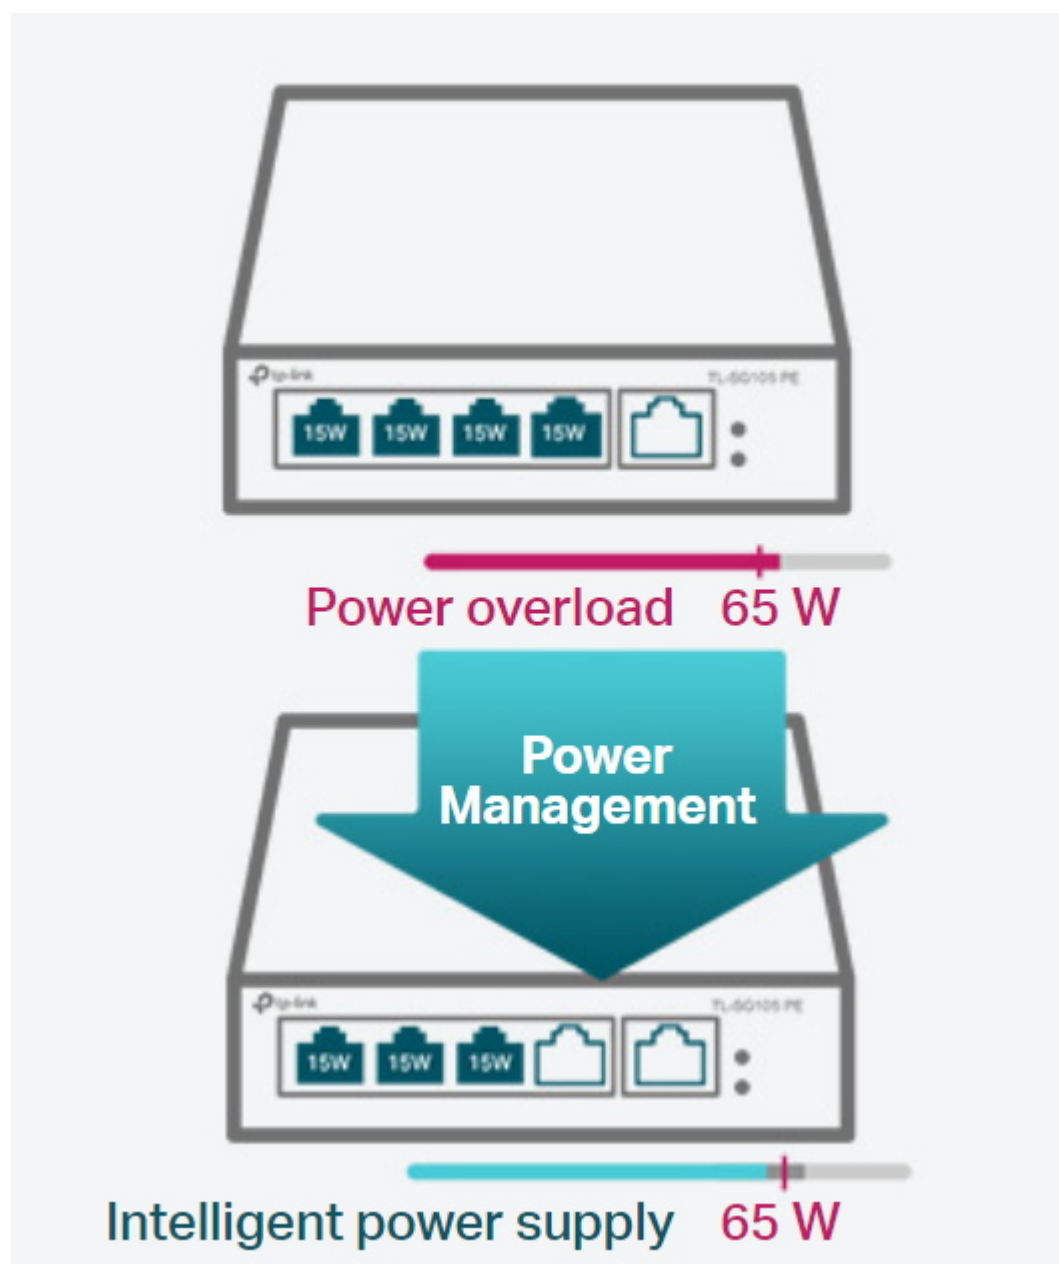

- PoE+ napájení (802.3af/at) s příkonem až 30 W na port
- Celkový napájecí výkon až 65 W
- Podpora PoE Auto Recovery
- Správa přes web management nebo Easy Smart Configuration Utility
- Inteligentní správa napájení
- Ideální pro menší kamerové (dohledové) systémy
- Podpora IGMP Snooping, QoS a VLAN
- Kovové fanless provedení a možná montáž na stěnu

ZÁKLADNÍ SPECIFIKACE

Počet portů: 5 x GbE RJ-45

PoE: ano, až 30 W/port, celkový výkon 65 W

Kapacita switche: 10 Gbps

Rychlost směrování: 7,44 Mpps

Rozměry: 99,8 x 98 x 25 mm

Intelligent power supply 65 W

IP Camera

IP Camera

TP-Link PoE Switch

Supply power and data to network devices over a single Ethernet cable

4× Gigabit PoE+ Ports
Up to 30 W on Each Port
Total 65 W Power Budget

TL-SG105PE

Surveillance
IP Camera

Conference Calls
IP Phone