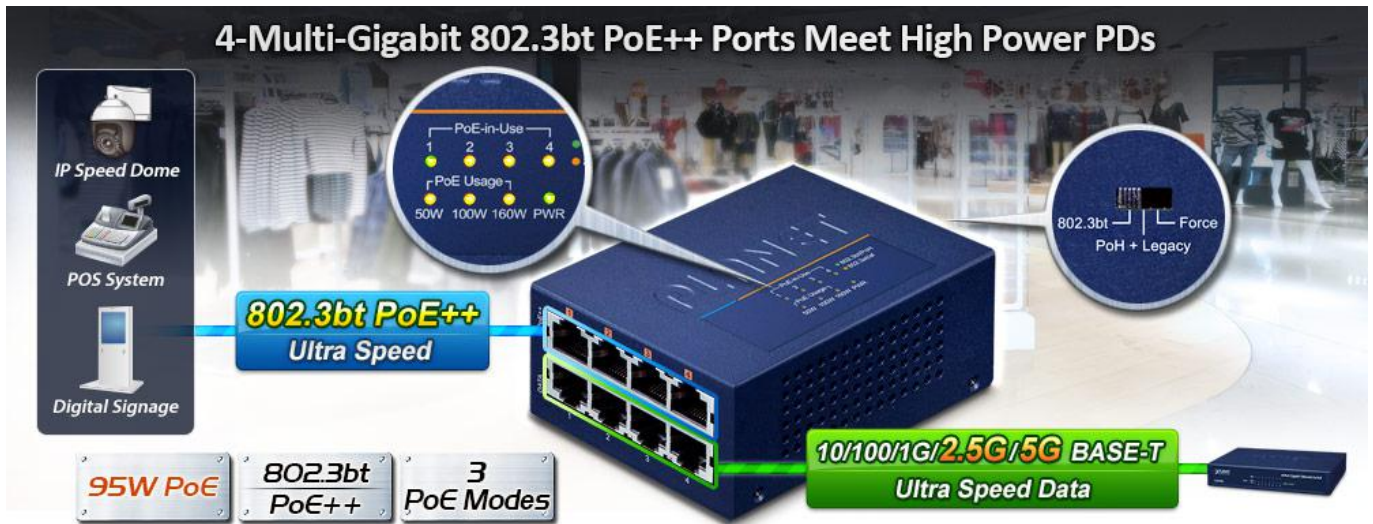

PLANET UPOE-400

Cena celkem:	6 069 Kč (bez DPH: 5 016 Kč)
Běžná cena:	6 676 Kč
Ušetříte:	607 Kč
Kód zboží:	NETPLA2160
Part No.:	UPOE-400
Záruka:	38 měs.
Stav:	Nové zboží

Popis

PLANET UPOE-400

PoE 4portový injektor pro napájení po Ethernetovém kabelu, standard **IEEE 802.3bt PoE++ do příkonu až 160 W**, pracuje i na **1/2,5/5Gb** propojení.

Kovová skříň, pracovní teplota 0 až +50 °C, montáž na **DIN** lištu nebo přímo na zeď, napájení **DC 52-54 V**.

Injektor disponuje proti normě IEEE 802.3at zvýšenou zatížitelností, je tak ideálním pro aplikace kamerových systémů a VoIP telefonních sítí. Napájení PoE lze realizovat i na 5gigabitovém Ethernetu, podporuje 802.3/802.3u/802.3ab/802.3bz (2.5G/5GBase-T). Injektor je **zpětně kompatibilní s předchozí generací IEEE 802.3at**.

Zařízení standardu IEEE 802.3bt samo detekuje, zda je připojené a je schopné být napájeno z Ethernetu. Rovněž jsou takto napájená zařízení chráněna i proti poškození chybným zapojením.

4-Multi-Gigabit 802.3bt PoE++ Ports Meet High Power PDs

ZÁKLADNÍ SPECIFIKACE

Rozhraní: 8 x RJ-45 10/100/1G/2.5G/5Gb/s : 4 x Data input, 4 x Data + Power output

Celkový napájecí výkon: do 180 W, IEEE 802.3bt PoE++

Zatížitelnost portu: až 95 W (PoH + Legacy), až 90 W (802.3bt), až 60 W klasicky