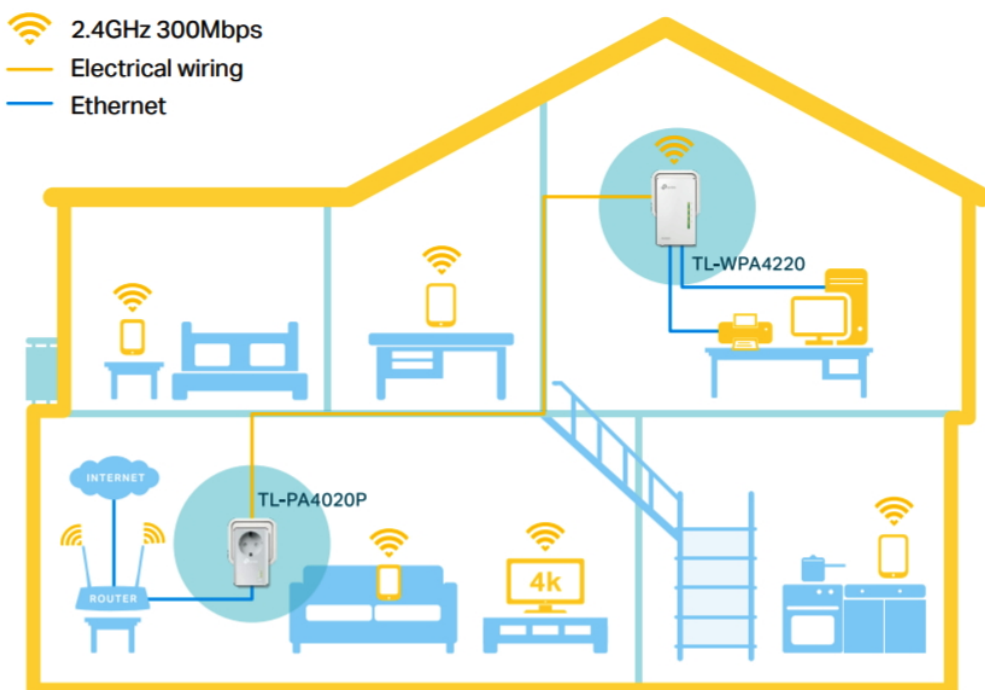

### TP-Link TL-WPA4226 Kit

Sada powerline adaptérů s **Wi-Fi** připojením a pokročilou technologií **HomePlug AV2** poskytuje uživatelům vysokorychlostní přenos dat rychlostí **až 600 Mb/s** po elektrickém vedení (dosah 300 m), nebo **až 300 Mb/s** přes Wi-Fi připojení. Streamujte v HD, hrajte online a stahujte velké soubory bez přerušení.

- **HomePlug AV2 standard** - vysokorychlostní přenos dat rychlostí až 600 Mb/s
- **Wi-Fi** - integrovaný přístupový bod standardu 802.11b/g/n (pouze v sekundární jednotce)
- **Plug and Play** - umožňuje jednoduché a rychlé nastavení během pár minut