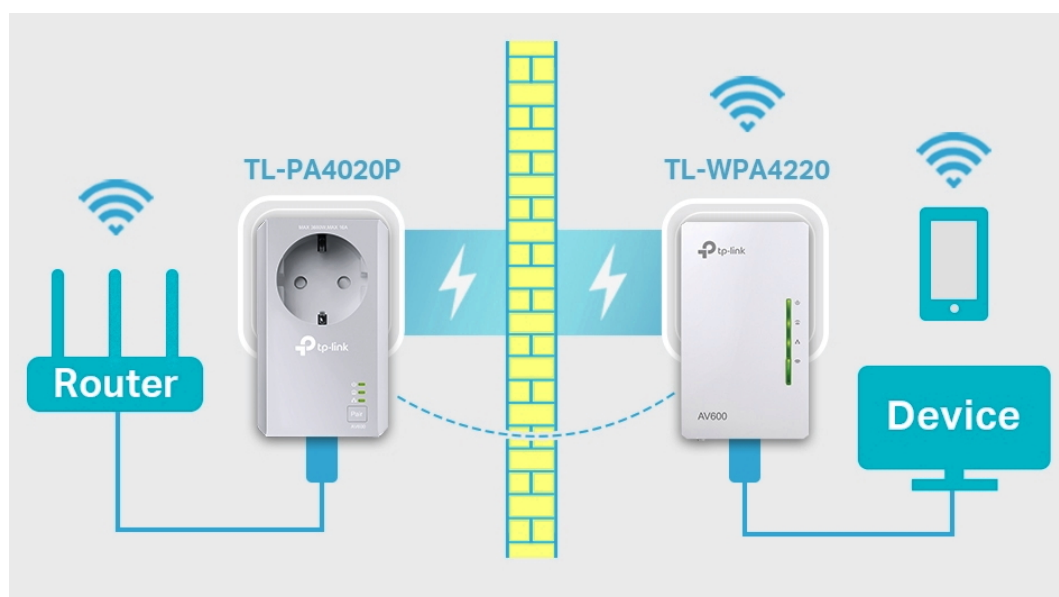

### TP-Link TL-WPA4226 Kit

Sada powerline adaptérů s **Wi-Fi** připojením a pokročilou technologií **HomePlug AV2** poskytuje uživatelům vysokorychlostní přenos dat rychlostí **až 600 Mb/s** po elektrickém vedení (dosah 300 m), nebo **až 300 Mb/s** přes Wi-Fi připojení. Streamujte v HD, hrajte online a stahujte velké soubory bez přerušení.

- **HomePlug AV2 standard** - vysokorychlostní přenos dat rychlostí až 600 Mb/s
- **Wi-Fi** - integrovaný přístupový bod standardu 802.11b/g/n (pouze v sekundární jednotce)
- **Plug and Play** - umožňuje jednoduché a rychlé nastavení během pár minut