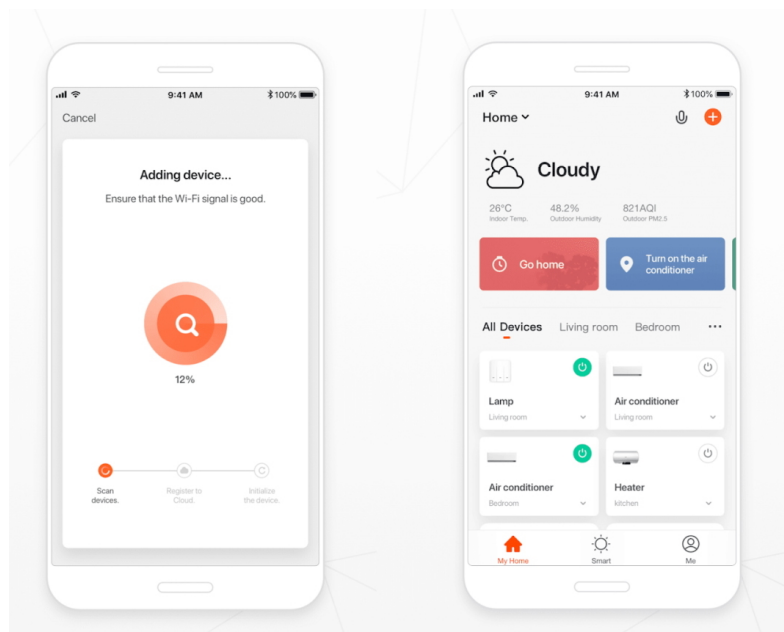

Josef Kedroníček (carnage.cz)

pc.sat.servis@email.cz

773485883

23.07.24 4:41:58

IMMAX NEO CANTO 12W BÍLÉ

Cena celkem:	1 499 Kč
	(bez DPH: 1 239 Kč)
Běžná cena:	1 649 Kč
Ušetříte:	150 Kč
Kód zboží:	OSVIMM1128
Part No.:	07072L-15
Záruka:	36 měs.
Stav:	Nové zboží

Popis

IMMAX NEO CANTO 12 W

LED stropní svítidlo pro chytrou domácnost v minimalistickém designu. Svítidlo lze propojit s chytrou bránou **IMMAX NEO** a ovládat tak celou síť domácích světelných zdrojů skrze dálkový ovladač či aplikaci v mobilním telefonu. Dálkový ovladač **Zigbee 3.0** je součástí balení.

ZÁKLADNÍ SPECIFIKACE

Příkon: 12 W

Světelný tok: 840 lm

Barevná teplota: 2700 - 6500 K

Index podání barev: >86

Stmívání: ano

Minimální životnost: 50000 hodin

Materiál: kov + plast

Vstupní napětí: AC 100 - 240 V

Rozměry: 150 x 150 x 100 mm

Barva: bílá

TuyaSmart:

[Aplikace pro Android](#)

[Aplikace pro iOS](#)
