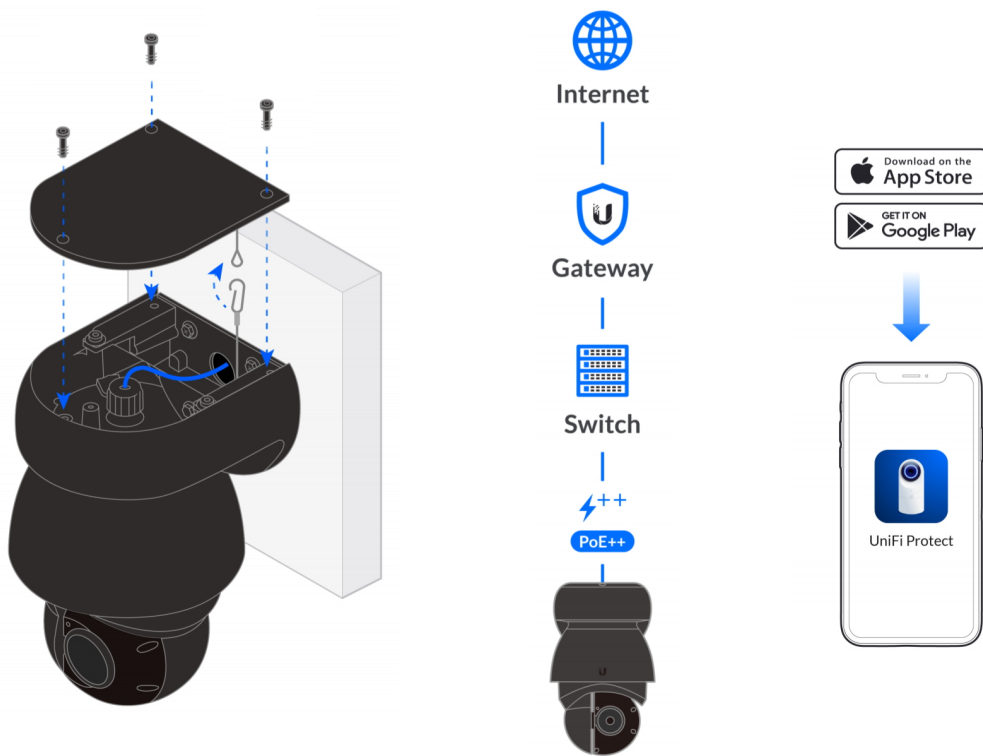

Kamera **UniFi Protect G4 PTZ** poskytuje čistý a ostrý obraz ve **4K rozlišení (3840 x 2160) při 24 fps** s možností nočního vidění (do 100 m). Ideální pro zabezpečení průmyslových objektů, parkovišť, nákupních center, letišť, nádraží nebo jiných dopravních uzlů.

Kamera podporuje aktivní **PoE++ napájení dle standardu 802.3bt** s příkonem do 42,9 W. Balení neobsahuje PoE injektor.

- Sony 4K (8 Mpx) 1/1,8" CMOS senzor
- 22x optický zoom
- Úhel záběru 3-64° (horizontálně)
- Adaptivní IR přísvit do 100 m
- Videokompresce H.264
- Multiexpoziční HDR
- Krytí IP66
- PoE++ napájení (802.3bt)

Kamera je součástí produktové řady **UniFi Protect**, kde je největší předností centralizovaná správa všech zařízení v jediném softwaru. Software UniFi Protect je předinstalovaný na serveru **UniFi Protect NVR** (IPZUBT1003) pro Full HD záznam až 50 kamer, **UniFi Cloud Key Gen2 Plus** (NAOUBT1019) pro záznam až 15 kamer nebo **UniFi Dream Machine PRO** (NAAUBT1121) pro záznam až 32 kamer. Výhoda serverů je, že spolupracují s aplikacemi pro mobilní zařízení, díky tomu můžete mít váš kamerový systém neustále pod dohledem.*

[Aplikace UniFi Protect pro mobilní zařízení s Androidem](#)

[Aplikace UniFi Protect pro mobilní zařízení s iOS](#)

ZÁKLADNÍ SPECIFIKACE

Rozlišení snímače: 8 Mpx
Snímací čip: Sony 4K (8 Mpx) 1/1,8" CMOS
Maximální rozlišení: 3840 x 2160 px
Snímková rychlost: max. 24 fps
IR přísvit: ano, do 100 m
Objektiv: varifokální, 22x optický zoom
Rozhraní: 1x RJ-45 10/100/1000 Mbps
Video komprese: H.264
Slot paměťových karet: ne
Audio: ne
Napájení: PoE++ 802.3bt (adaptér není součástí balení)
Pracovní teplota: -40 až +50 °C
Hmotnost: 3,8 kg (6,8 kg s držákem)
Rozměry: 341,3 x 223,7 x 207 mm