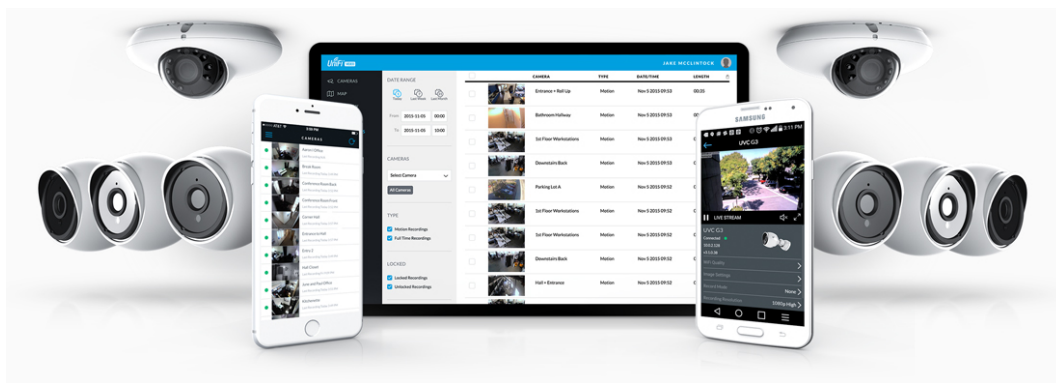

Kamera **UniFi Protect G4 PTZ** poskytuje čistý a ostrý obraz ve **4K rozlišení (3840 x 2160) při 24 fps** s možností nočního vidění (do 100 m). Ideální pro zabezpečení průmyslových objektů, parkovišť, nákupních center, letišť, nádraží nebo jiných dopravních uzlů.

Kamera podporuje aktivní **PoE++ napájení dle standardu 802.3bt** s příkonem do 42,9 W. Balení neobsahuje PoE injektor.

- Sony 4K (8 Mpx) 1/1,8" CMOS senzor
- 22x optický zoom
- Úhel záběru 3-64° (horizontálně)
- Adaptivní IR přísvit do 100 m
- Videokompresce H.264
- Multiexpoziční HDR
- Krytí IP66
- PoE++ napájení (802.3bt)

Kamera je součástí produktové řady **UniFi Protect**, kde je největší předností centralizovaná správa všech zařízení v jediném softwaru. Software UniFi Protect je předinstalovaný na serveru **UniFi Protect NVR** (IPZUBT1003) pro Full HD záznam až 50 kamer, **UniFi Cloud Key Gen2 Plus** (NAOUBT1019) pro záznam až 15 kamer nebo **UniFi Dream Machine PRO** (NAAUBT1121) pro záznam až 32 kamer. Výhoda serverů je, že spolupracují s aplikacemi pro mobilní zařízení, díky tomu můžete mít váš kamerový systém neustále pod dohledem.*

[Aplikace UniFi Protect pro mobilní zařízení s Androidem](#)

[Aplikace UniFi Protect pro mobilní zařízení s iOS](#)

ZÁKLADNÍ SPECIFIKACE

Rozlišení snímače: 8 Mpx
Snímací čip: Sony 4K (8 Mpx) 1/1,8" CMOS
Maximální rozlišení: 3840 x 2160 px
Snímková rychlost: max. 24 fps
IR přísvit: ano, do 100 m
Objektiv: varifokální, 22x optický zoom
Rozhraní: 1x RJ-45 10/100/1000 Mbps
Video komprese: H.264
Slot paměťových karet: ne
Audio: ne
Napájení: PoE++ 802.3bt (adaptér není součástí balení)
Pracovní teplota: -40 až +50 °C
Hmotnost: 3,8 kg (6,8 kg s držákem)
Rozměry: 341,3 x 223,7 x 207 mm