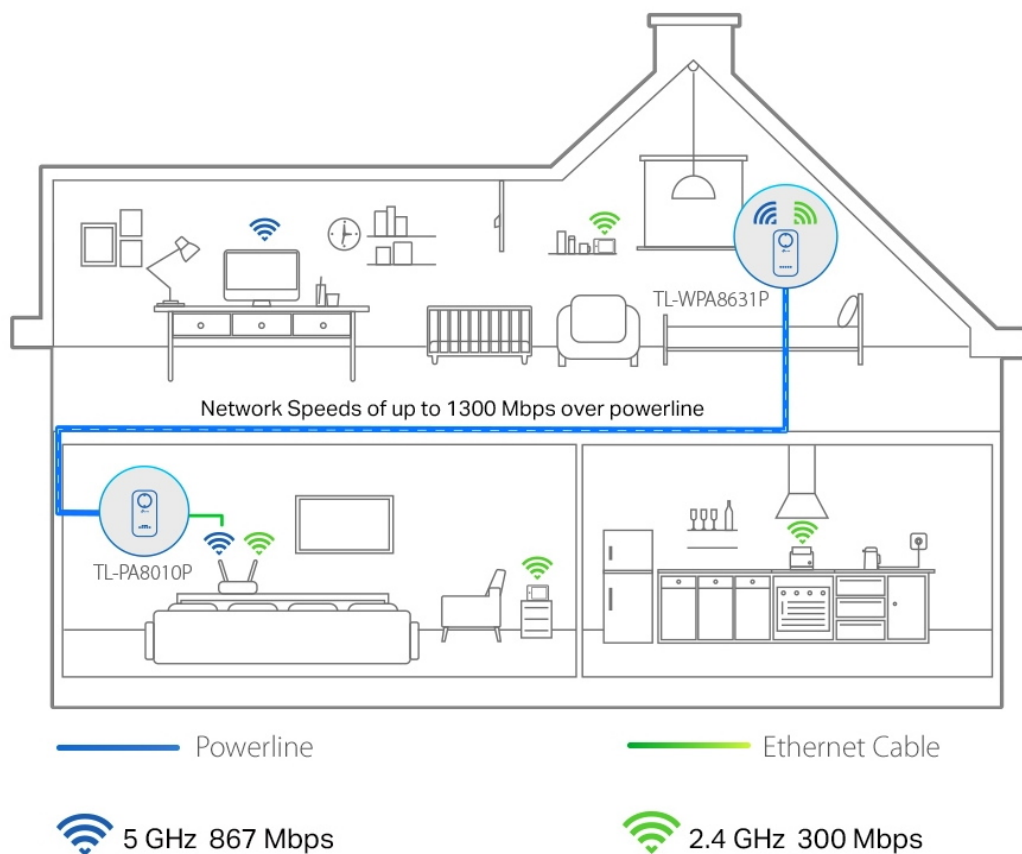

ZÁKLADNÍ SPECIFIKACE

Rychlost přenosu dat: až 1300 Mbit/s (powerline)

Standardy a protokoly: HomePlug AV2, IEEE 1901, IEEE 802.3, IEEE 802.3u, IEEE 802.11b/g/n 2,4 GHz, IEEE 802.11a/ac 5 GHz

Rozhraní: 3x GbE RJ-45

Frekvence bezdrátové sítě: 2,4 GHz, 5 GHz

Zabezpečení bezdrátové sítě: WPA-PSK / WPA2-PSK, WEP, 128-bitové AES šifrování (powerline)

Rozměry: 152 x 75 x 42 mm

Barva: bílá