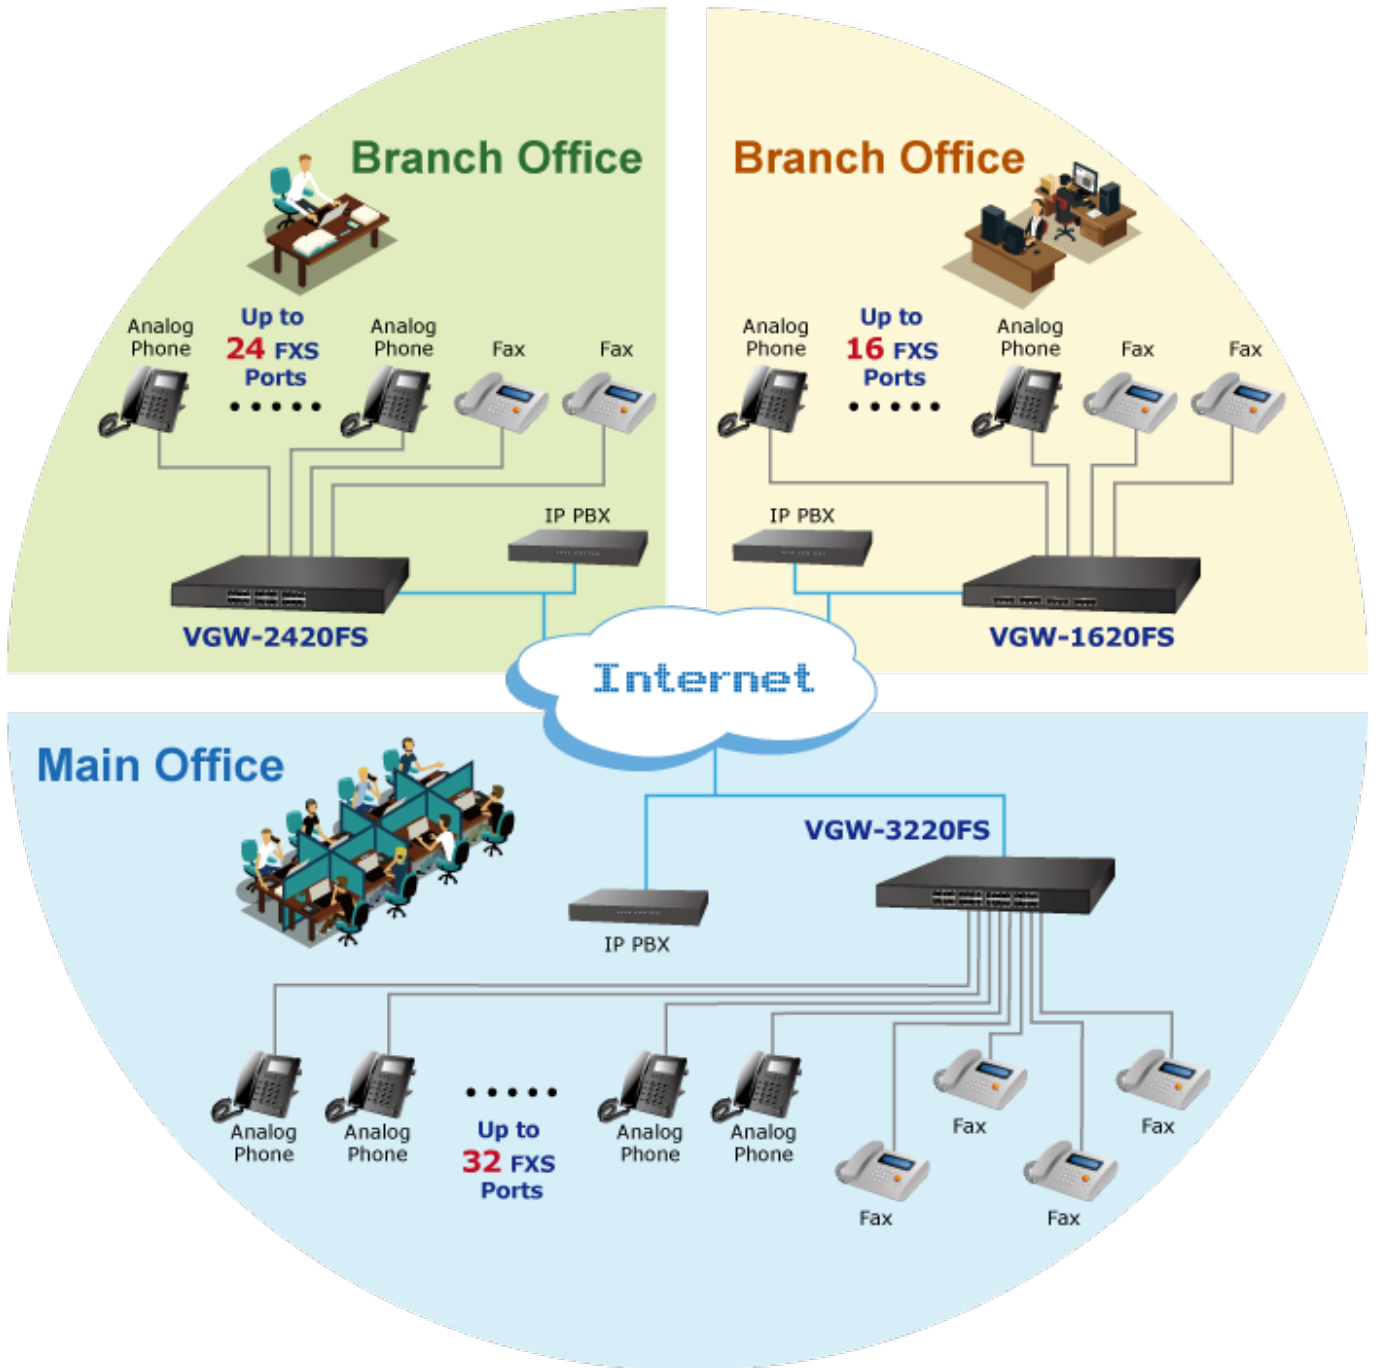

Telephone wire
 100BASE-TX UTP