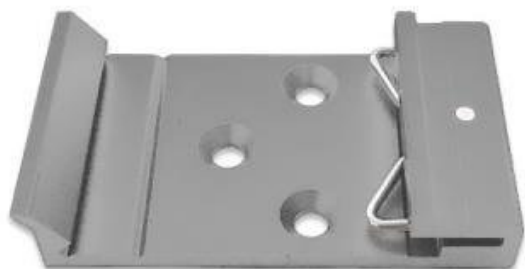

Josef Kedroníček (carnage.cz)

pc.sat.servis@email.cz

773485883

04.07.24 2:24:54

PLANET RKE-DIN-C

Cena celkem:	132 Kč (bez DPH: 109 Kč)
Běžná cena:	145 Kč
Ušetříte:	13 Kč
Kód zboží:	NETPLA2342
Part No.:	RKE-DIN-C
Záruka:	26 měs.
Stav:	Nové zboží

Popis

PLANET RKE-DIN-C

Držák na DIN lištu pro Planet routery, switche atd. Šroubky jsou součástí balení (3 ks).

ZÁKLADNÍ SPECIFIKACE

Materiál: kov

Rozměry: 48,8 x 28 x 9 mm

RKE-DIN-C

*The package should contain
the following items*