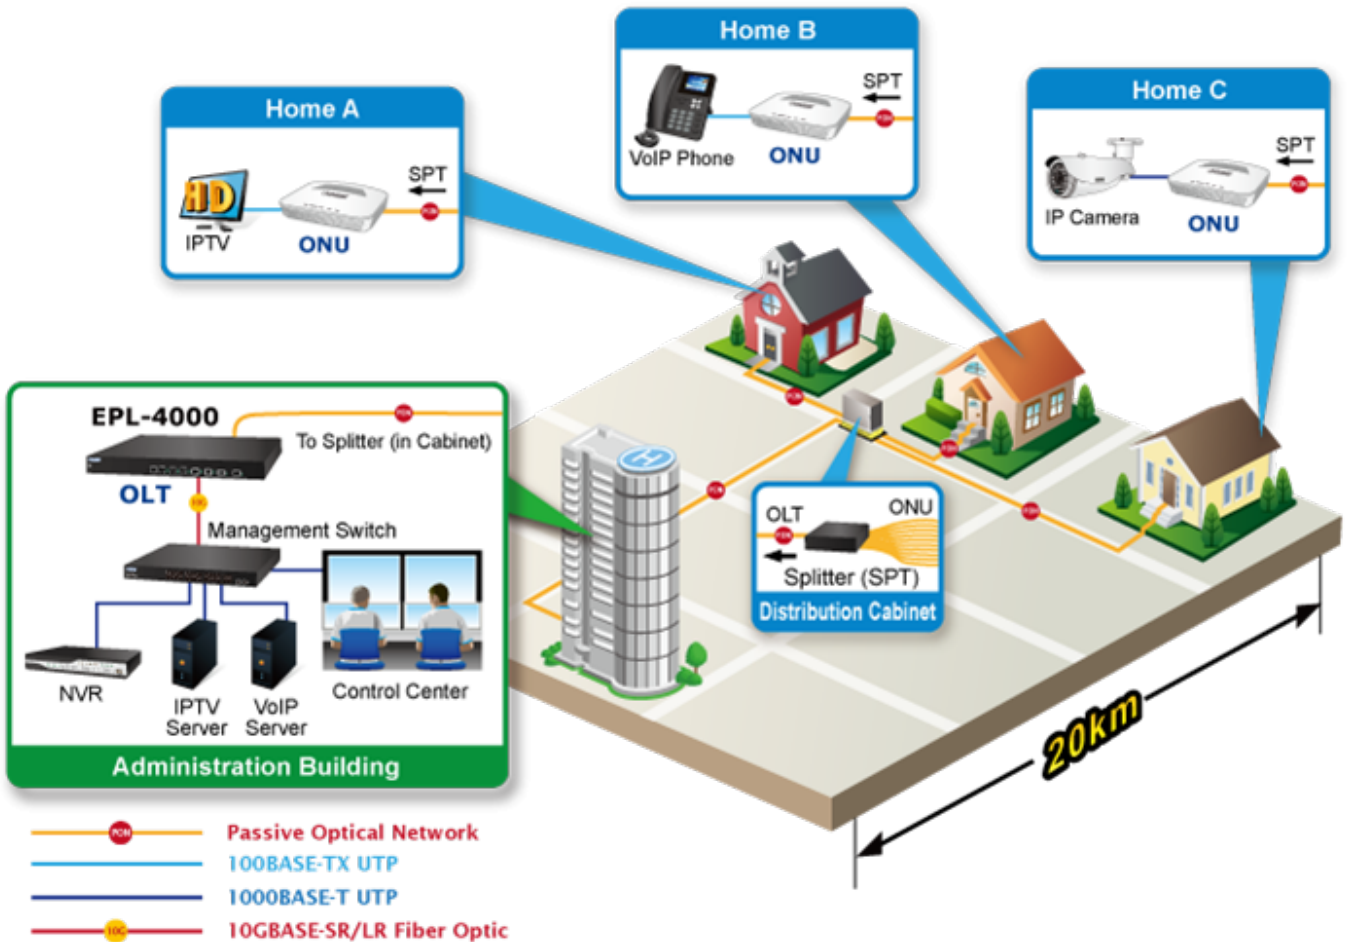

S rozšiřujícími se technologiemi jako HDTV, IPTV, VoIP nebo sdílení multimediálního obsahu roste požadavek na rozšíření a poskytování požadované konektivity. V současné době GEPON (Gigabit-Ethernet Passive Optical Network) dovoluje na pasivní optické síti poskytnout služby uvedného charakteru (efektivně z hlediska ceny i technických parametrů).

Podotýkáme, že počet připojených klientů závisí jen od konstrukce sítě a především návrhu optického rozbočení. Počet klientů 64 není pevným limitem a lze jej při pečlivé konstrukci optického rozvodu i překročit.

ZÁKLADNÍ SPECIFIKACE

Porty: 4x GEAPON, 4x 1/10G Base-X SFP+, 4x 100/1000 Base-T RJ-45, 2x RJ-45 (management + konzole)

Napájení: interní zdroj, AC 100-240 V, příkon do 30 W

Provozní teplota: -10 až +55 °C

Rozměry: 442 x 200 x 43 mm

Hmotnost: 2,82 kg

Point to Multi-Point Application

Fiber To The Home (FTTH) Application

IP Surveillance System Application for Campus