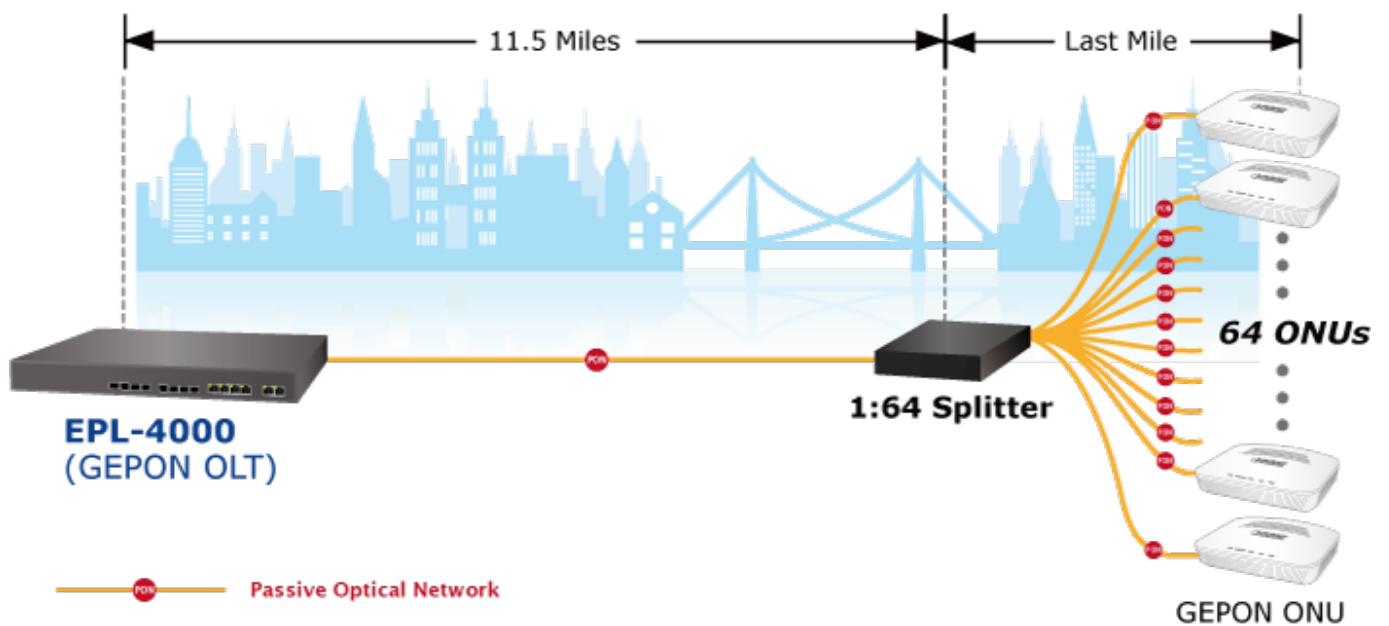

PLANET EPL-4000

Cena celkem:	25 024 Kč (bez DPH: 20 681 Kč)
Běžná cena:	27 526 Kč
Ušetříte:	2 502 Kč
Kód zboží:	NETPLA2349
Part No.:	EPL-4000
Záruka:	26 měs.
Stav:	Nové zboží

Popis

PLANET EPL-4000

GEPON OLT (Optical Line Terminal) **centrální jednotka pro výstavbu GEPON sítě**. Zařízení poskytuje vysoce efektivní řešení, pohodlnou správu, vysokou šířku pásma (1,25 Gbps pro upstream i downstream), pokrytí na velké vzdálenosti (až 20 km mezi uzly) a flexibilitu. Jedná se o spolehlivou a nákladově efektivní přístupovou technologii pro aplikace služeb "triple-play".

4x GEPON port (1,25 Gbps v každém směru, Optical Split Ratio 1:64, dosah až 20 km, TX: 1490 nm, RX: 1310 nm, SC/PC, 9/125 μm, SM), **4x 1/10G Base-X SFP+**, **4x 100/1000Base-T RJ-45**, 2x RJ-45 (management + konzole), podpora VLAN, Link Aggregation, Spanning Tree Protocol, IGMP Snooping, ACL, QoS, dynamického přidělování šířky pásma (DBA), L3 a EMS Utility.

ZÁKLADNÍ SPECIFIKACE

Porty: 4x GEAPON, 4x 1/10G Base-X SFP+, 4x 100/1000 Base-T RJ-45, 2x RJ-45 (management + konzole)

Napájení: interní zdroj, AC 100-240 V, příkon do 30 W

Provozní teplota: -10 až +55 °C

Rozměry: 442 x 200 x 43 mm

Hmotnost: 2,82 kg

Point to Multi-Point Application

Fiber To The Home (FTTH) Application

IP Surveillance System Application for Campus