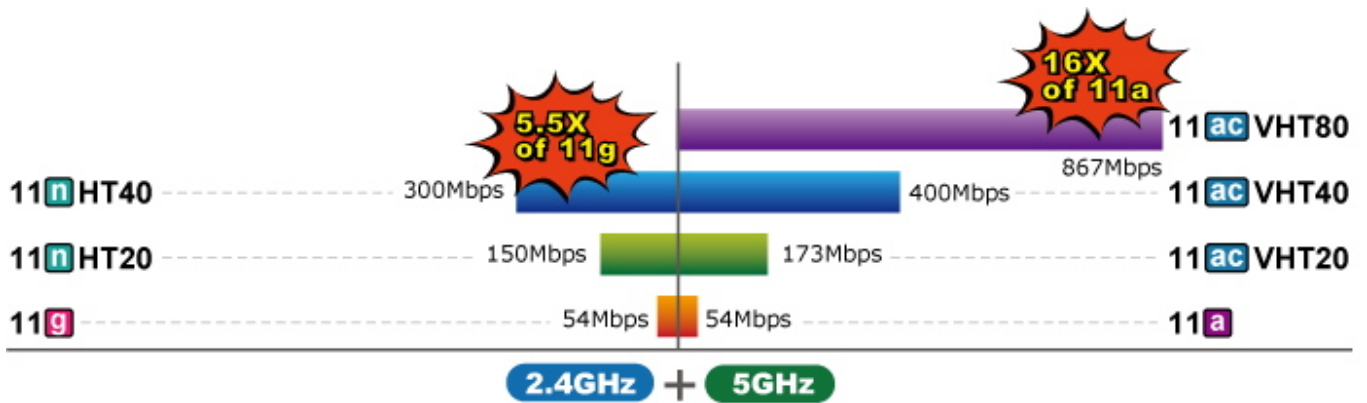

WAVE 2
MU-MIMO
Serving multiple users simultaneously

WDAP-W1200E Data Transmission Rates **1200Mbps**