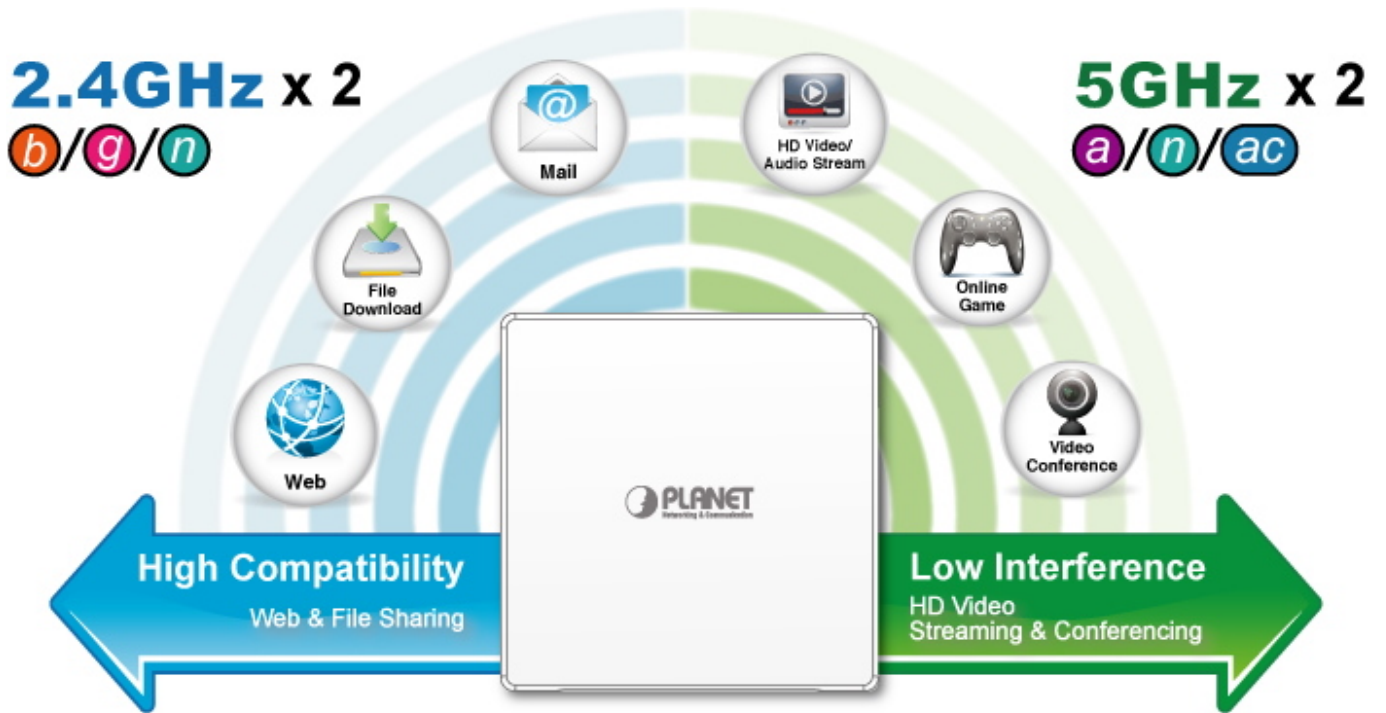

PLANET WDAP-W1200E

Cena celkem:	1 837 Kč (bez DPH: 1 518 Kč)
Běžná cena:	2 020 Kč
Ušetříte:	184 Kč
Kód zboží:	NETPLA2362
Part No.:	WDAP-W1200E
Záruka:	26 měs.
Stav:	Nové zboží

Popis

PLANET WDAP-W1200E

Dvoupásmový access point s podporou centrálního managementu přes NMS kontroler. Pracuje na frekvenci **2,4 GHz a 5 GHz** standardu **802.11a/b/g/n/ac/ac-Wave 2** a díky tomu nabízí extrémní rychlost **až 1200 Mbps**. Čtyři **integrované antény se ziskem 2 dBi** a **podpora 802.11ac Wave 2 MU-MIMO** postačí pro kompletní pokrytí kancelářských i jiných prostor.

Zabezpečení: 64/128bitové WEP, WPA, WPA-PSK, WPA2, WPA2-PSK, 802.1X

Bezdrátové režimy: Access point, brána, WISP, opakovač, Super WDS

Přenosová rychlost: 1200 Mbps (300 Mbps 2,4 GHz + 867 Mbps 5 GHz)

Vysílací výkon: do 20 dBm (EIRP)

WAVE 1
SU-MIMO
 Serving one user at a time

WAVE 2
MU-MIMO
 Serving multiple users simultaneously

WDAP-W1200E Data Transmission Rates **1200Mbps**

Wi-Fi Hotel Networking

PLANET NMS Controller

(86 x 86mm box not included)

2.4GHz 802.11n 5GHz 802.11ac

Easily remove cover

to see LED indicators for port connection statuses.

 [Ostatní download](#)