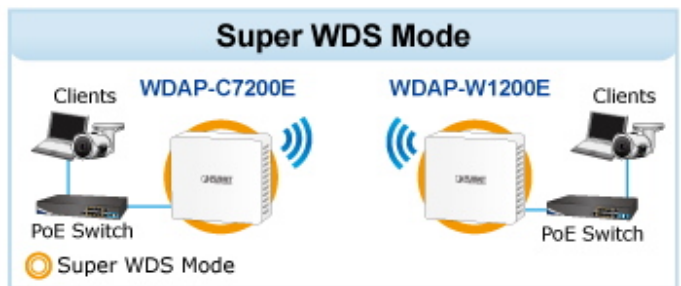

PLANET WDAP-W1200E

Cena celkem:	1 837 Kč (bez DPH: 1 518 Kč)
Běžná cena:	2 020 Kč
Ušetříte:	184 Kč
Kód zboží:	NETPLA2362
Part No.:	WDAP-W1200E
Záruka:	26 měs.
Stav:	Nové zboží

Popis

PLANET WDAP-W1200E

Dvoupásmový access point s podporou centrálního managementu přes NMS kontroler. Pracuje na frekvenci **2,4 GHz a 5 GHz** standardu **802.11a/b/g/n/ac/ac-Wave 2** a díky tomu nabízí extrémní rychlost **až 1200 Mbps**. Čtyři **integrované antény se ziskem 2 dBi** a **podpora 802.11ac Wave 2 MU-MIMO** postačí pro kompletní pokrytí kancelářských i jiných prostor.

ZÁKLADNÍ SPECIFIKACE

Vlastnosti:

Wi-Fi standard a podpora přenosu: IEEE 802.11a/b/g/n/ac/ac-Wave 2 s rychlostí až 1200 Mb/s

Porty: 2× GbE RJ-45, 1× RJ-45 PoE+ port, 1× RJ-11

Anténa: integrovaná, 4× 2 dBi

Provozní frekvence: 2,4 GHz a 5 GHz

Zabezpečení: 64/128bitové WEP, WPA, WPA-PSK, WPA2, WPA2-PSK, 802.1X

Bezdrátové režimy: Access point, brána, WISP, opakovač, Super WDS

Přenosová rychlost: 1200 Mbps (300 Mbps 2,4 GHz + 867 Mbps 5 GHz)

Vysílací výkon: do 20 dBm (EIRP)

WAVE 1
SU-MIMO
 Serving one user at a time

WAVE 2
MU-MIMO
 Serving multiple users simultaneously

WDAP-W1200E Data Transmission Rates **1200Mbps**

Wi-Fi Hotel Networking

PLANET NMS Controller

(86 x 86mm box not included)