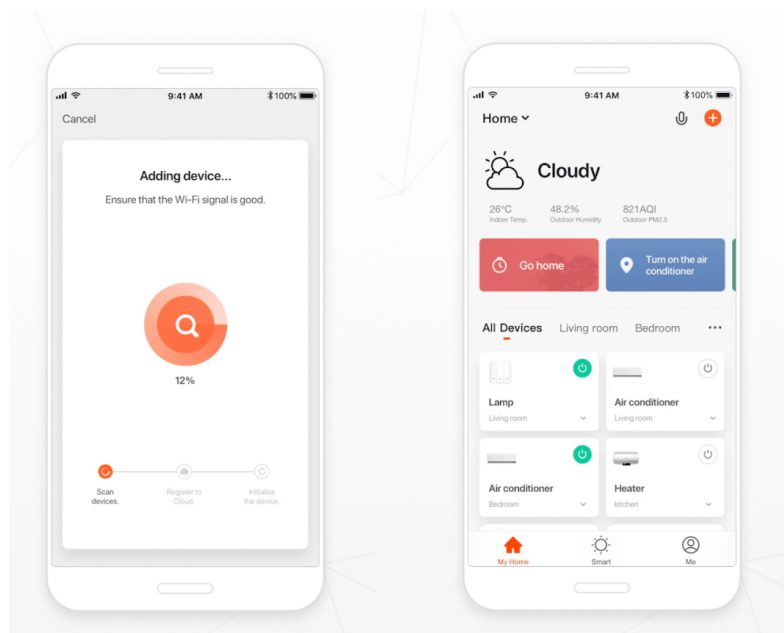

### IMMAX NEO E27 9 W RGB+CCT

Chytrá, **stmívatelná**, barevná LED žárovka umožňuje **nastavení barvy a jasu** světla dle aktuální potřeby. Kromě **RGB** barevné škály je možné měnit také teplotu světla od teplé až po studenou bílou. Žárovka je založena na bezpečné a spolehlivé bezdrátové komunikaci **Wi-Fi**. Samozřejmostí je kompatibilita se systémy iOS či Android a hlasovým ovládáním přes Amazon Alexa, Google Assistant nebo Apple Siri.

**Vstupní napětí:** 230 V AC

**Úhel světelného paprsku:** 240°

**Barva:** bílá

**Energetická třída (EEI):** F

---

**TuyaSmart:**

[Aplikace pro Android](#)

[Aplikace pro iOS](#)