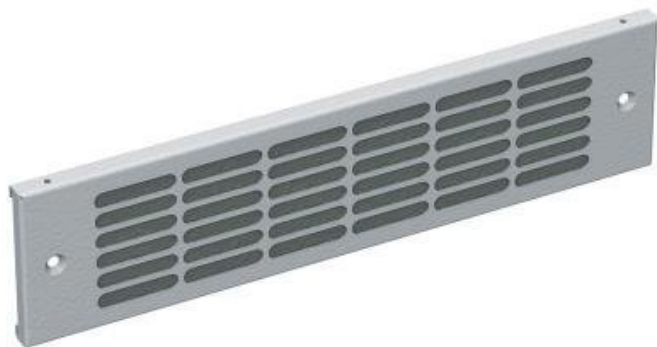

SOLARIX PANEL PODSTAVCE 86064462

Cena celkem:	239 Kč (bez DPH: 197 Kč)
Běžná cena:	263 Kč
Ušetříte:	24 Kč
Kód zboží:	NOSSOL1005
Part No.:	86064462
Stav:	Nové zboží

Popis

Solarix panel podstavce 86064462

Panel podstavce s mřížkou pro montáž do modulárních podstavců pod stojanové rozvaděče řady **LC-50, LC-30** Solarix. Je doplněn vyměnitelnou **filtrační tkaninou**, která umožňuje proudit dostatečnému množství filtrovaného vzduchu do rozvaděče.

ZÁKLADNÍ SPECIFIKACE

Šířka: 600 mm

Výška: 100 mm

Barva: šedá

Příklad sestavení: