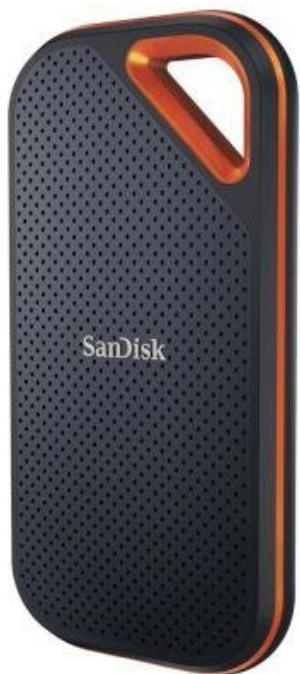

SANDISK EXTREME PRO PORTABLE V2 1TB

Cena celkem:	4 064 Kč (bez DPH: 3 358 Kč)
Běžná cena:	4 470 Kč
Ušetříte:	406 Kč
Kód zboží:	SSDSAN1055
Part No.:	SDSSDE81-1T00-G25
Záruka:	36 měs.
Stav:	Nové zboží

Popis

SanDisk Extreme PRO Portable V2 1 TB

Externí SSD disk s kapacitou **1 TB** a rychlostí přenosu **až 2000 MB/s** je ideálním vysokorychlostním úložištěm pro snímky, videa a zvukové soubory s vysokým rozlišením. Odolná konstrukce s tělem z kovaného hliníku spolehlivě chrání jádro disku a odvádí teplo. Plášť z pevného silikonu navíc zvyšuje nárazuvzdornost a krytí **IP55** se postará o odolnost vůči vodě a prachu. Disk je možné zabezpečit **heslem s 256bitovým AES šifrováním**. Připojení je realizováno skrze rozhraní **USB 3.2 Gen2x2 typu C**.

Součástí balení je kabel USB-C a adaptér z USB-C na USB-A.

ZÁKLADNÍ SPECIFIKACE

Kapacita: 1 TB

Rozhraní: USB 3.2 Gen2x2 typ C, USB typ A

Rozměry: 110,26 x 57,34 x 10,22 mm

Barva: černá - oranžová