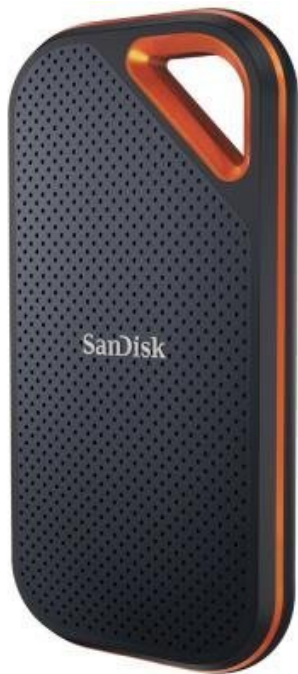

SANDISK EXTREME PRO PORTABLE V2 2TB

Cena celkem:	6 140 Kč (bez DPH: 5 075 Kč)
Běžná cena:	6 754 Kč
Ušetříte:	614 Kč
Kód zboží:	SSDSAN1060
Part No.:	SDSSDE81-2T00-G25
Záruka:	36 měs.
Stav:	Nové zboží

Popis

SanDisk Extreme PRO Portable V2 2 TB

Externí SSD disk s kapacitou **2 TB** a rychlostí přenosu **až 2000 MB/s** je ideálním vysokorychlostním úložištěm pro snímky, videa a zvukové soubory s vysokým rozlišením. Odolná konstrukce s tělem z kovaného hliníku spolehlivě chrání jádro disku a odvádí teplo. Plášť z pevného silikonu navíc zvyšuje nárazuvzdornost a krytí **IP55** se postará o odolnost vůči vodě a prachu. Disk je možné zabezpečit **heslem s 256bitovým AES šifrováním**. Připojení je realizováno skrze rozhraní **USB 3.2 Gen2x2 typu C**.

Součástí balení je kabel USB-C a adaptér z USB-C na USB-A.

ZÁKLADNÍ SPECIFIKACE

Kapacita: 2 TB

Rozhraní: USB 3.2 Gen2x2 typ C, USB typ A

Rozměry: 110,26 x 57,34 x 10,22 mm

Barva: černá - oranžová