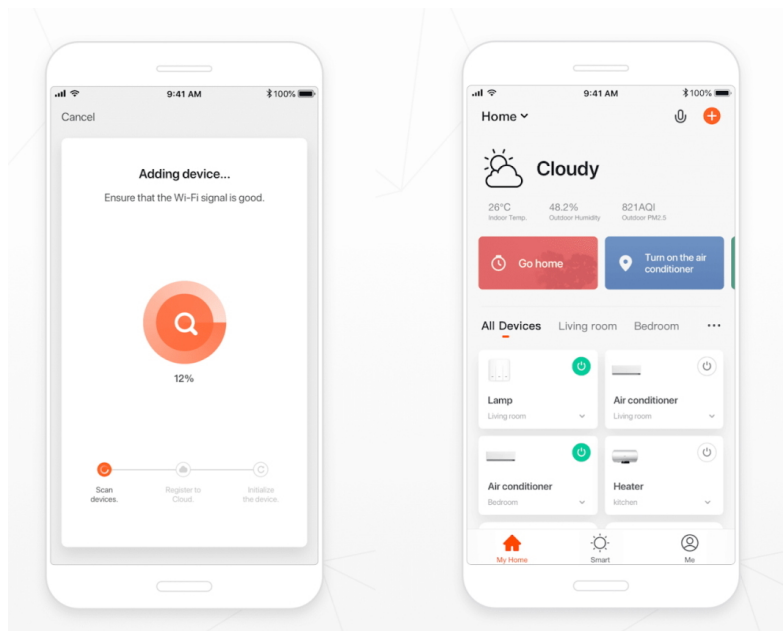

ZÁKLADNÍ SPECIFIKACE

Komunikační protokol: Zigbee, protokol 3.0, podpora Tuya

Bezdrátový dosah: 30 m přímá viditelnost, 10 m v zastavěném prostoru

Napájení: 1x CR 2430 (není součástí balení)

Stupeň krytí: IP20

Rozměry: 86 x 86 x 13 mm

Hmotnost: 69 g

Barva: bílá

TuyaSmart:

[Aplikace pro Android](#)

[Aplikace pro iOS](#)