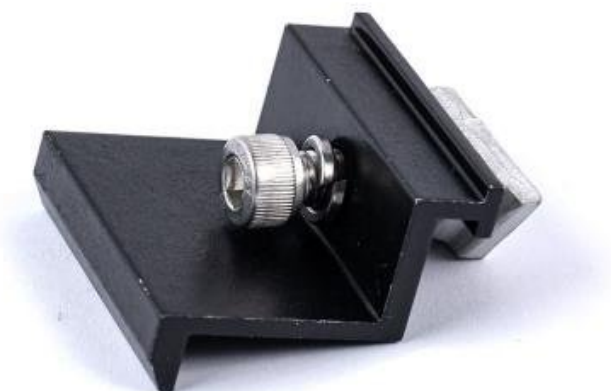

## XTEND SOLARMI SCKD-35B

Cena celkem:	<b>21 Kč</b> <b>(bez DPH: 17 Kč)</b>
Běžná cena:	<b>23 Kč</b>
Ušetříte:	<b>2 Kč</b>
Kód zboží:	SOPGWL0172
Part No.:	SCKD-35B
Záruka:	26 měs.
Stav:	Nové zboží

### Xtend Solarmi SCKD-35B

Držák (koncový) pro snadné **uchycení prvního a posledního solárního panelu s 35 mm rámem** na hliníkovou lištu řady **SC**. Použijte vždy 2 držáky na každé straně panelu. Pokud máte instalováno více panelů, použijte středový držák, který se umísťuje mezi panely. Upevňuje se pomocí imbusového klíče M8.

### ZÁKLADNÍ SPECIFIKACE

**Kompatibilita:** lišta SC, solar. panel 35 mm

**Materiál:** hliníková slitina

**Barva:** černá

Více informací o tom, jak připravit konstrukci pro uchycení solárních panelů na střechu naleznete na následujícím odkazu.  
[Sestava držáků pro pole solárních panelů na střechu.](#)