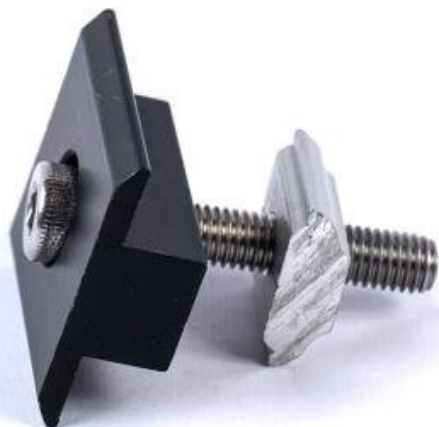

XTEND SOLARMÍ SCSD-40B

Cena celkem:	33 Kč (bez DPH: 28 Kč)
Běžná cena:	37 Kč
Ušetříte:	3 Kč
Kód zboží:	SOPGWL0173
Part No.:	SCSD-40B
Záruka:	26 měs.
Stav:	Nové zboží

Popis

Xtend Solarmi SCSD-40B

Držák (středový) slouží pro uchycení solárních panelů z obou stran na hliníkovou lištu řady **SC**. Upevňuje se pomocí imbusového klíče **M8**.

ZÁKLADNÍ SPECIFIKACE

Kompatibilita: lišta SC, solar. panel 35/40 mm

Materiál: hliníková slitina

Barva: černá

Více informací o tom, jak připravit konstrukci pro uchycení solárních panelů na střechu naleznete na následujícím odkazu.
[Sestava držáků pro pole solárních panelů na střechu.](#)