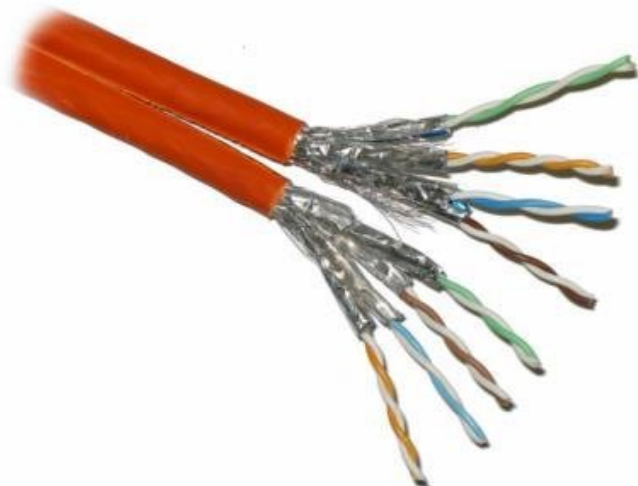

PLANET FTP CAT6A 2X 4PÁR 100M TWIN

Cena celkem:	2 432 Kč (bez DPH: 2 010 Kč)
Běžná cena:	2 675 Kč
Ušetříte:	243 Kč
Kód zboží:	NETPLA22792
Part No.:	KAB-FUTP6A-D-LSO-OR TWIN100
Záruka:	26 měs.
Stav:	Nové zboží

Popis

PLANET FTP Cat6a 2x 4pár 100 m TWIN

Duplexní (twin) kabel kategorie **Cat6A**, 500 MHz, 4pár, drát, **FTP**, každý pár je stíněný zvlášť, **balení 100 m TWIN**, oranžová barva, cena za balení.

Kabel pro realizaci sítí Gigabit 1000Base-T a 10Gbit Ethernet 10GBase-T.

ZÁKLADNÍ SPECIFIKACE

Mechanické parametry:

Počet párů: 4

Vodič: AWG 23, Cu

Izolace vodičů: HDPE

Stínění: Každý pár v samostatném stínění (Al fólie)

Vnější izolace pláště: LSOH

Průměr kabelu: 7,2 mm

Hmotnost: 44 g/m

Balení: 100 m

Potisk: metráž, průmyslové standardy

Barevné značení: na všech vodičích, vnější izolace oranžová

Elektrické parametry:

Impedance: 100 ±15 ohmů

Kapacitance max.: 4,6 nF/100 m

Stejnoseměrný odpor max: 15 ohm/100 m