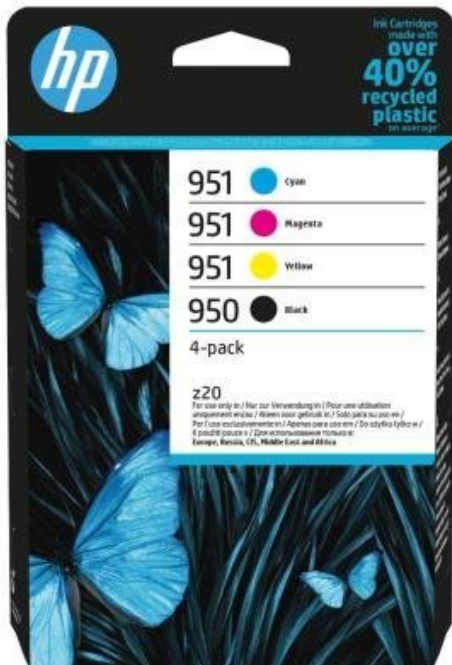

HP 950/951 (6ZC65AE) CMYK MULTIPACK

Cena celkem:	2 749 Kč
	(bez DPH: 2 272 Kč)
Běžná cena:	3 024 Kč
Ušetříte:	275 Kč
Kód zboží:	CARH10560
Part No.:	6ZC65AE
Záruka:	24 měs.
Stav:	Nové zboží

Popis

HP 950/951 (6ZC65AE)

Originální náplň pro tiskárny HP.

ZÁKLADNÍ SPECIFIKACE

Pro tiskárny: HP OfficeJet Pro 251dw, 276dw, 8100, 8600, 8600 Plus, 8610, 8620 Plus

Barva: azurová, purpurová, žlutá, černá

Objem: 3x 8 ml (barevná), 24 ml (černá)

Výdrž: 3x 700 stran (barevná), 1000 stran (černá)