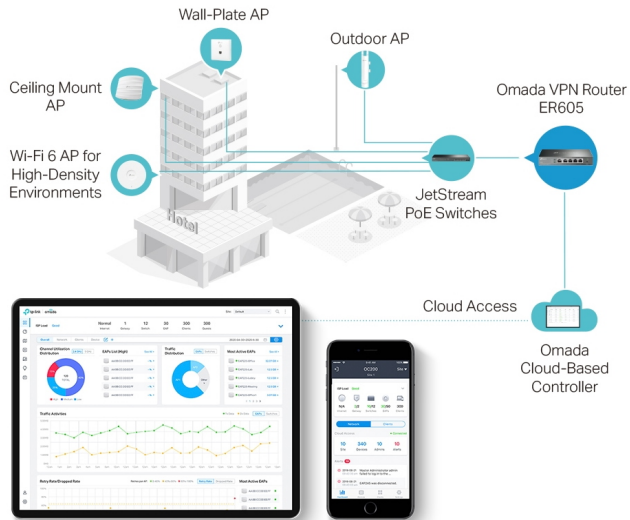

Profesionální, bezpečná a spolehlivá brána s možností centralizované správy. Jako brána, která se bezproblémově integruje do platformy Omada Software Defined Networking (SDN), umožňuje vzdálenou a centralizovanou správu kdekoli a kdykoli. K maximalizaci pohodlí je k dispozici také samostatná správa prostřednictvím webového uživatelského rozhraní nebo aplikace.

- **Integrované do platformy Omada SDN:** Funkce ZTP (Zero-Touch Provisioning), centralizovaná cloudová správa a inteligentní monitorování.
- **Centralizovaná správa:** Cloudový přístup a aplikace Omada pro maximální pohodlí a snadnou správu.
- **Pět gigabitových portů:** Vysokorychlostní kabelová konektivita.
- **Až 4 porty WAN:** 1 gigabitový port WAN a 3 gigabitové porty WAN/LAN s funkcí vyrovnávání zatížení zvyšují míru využití vícelinkového širokopásmového připojení.
- **VPN s vysokým zabezpečením:** Podporuje připojení až 20x LAN-LAN IPsec, 16x OpenVPN, 16x L2TP a 16x PPTP VPN.
- **Mnoho funkcí zabezpečení:** Pokročilé zásady firewallu, ochrana proti útokům DoS, filtrování adres IP/MAC/URL a další bezpečnostní funkce na ochranu vaší sítě a dat.

Abundant Security Features

ZÁKLADNÍ SPECIFIKACE

Výkon: 25000 souběžných relací, 41,5 Mb/s IPsec VPN propustnost

Standard: IEEE 802.3, 802.3u, 802.3ab, 802.3x, 802.1q

Porty: 1x RJ-45 WAN, 1x RJ-45 LAN, 3x RJ-45 WAN/LAN

Podpora PoE: ne

Rozměry: 158 x 101 x 25 mm

Centralized Cloud Management

Highly Secure VPN