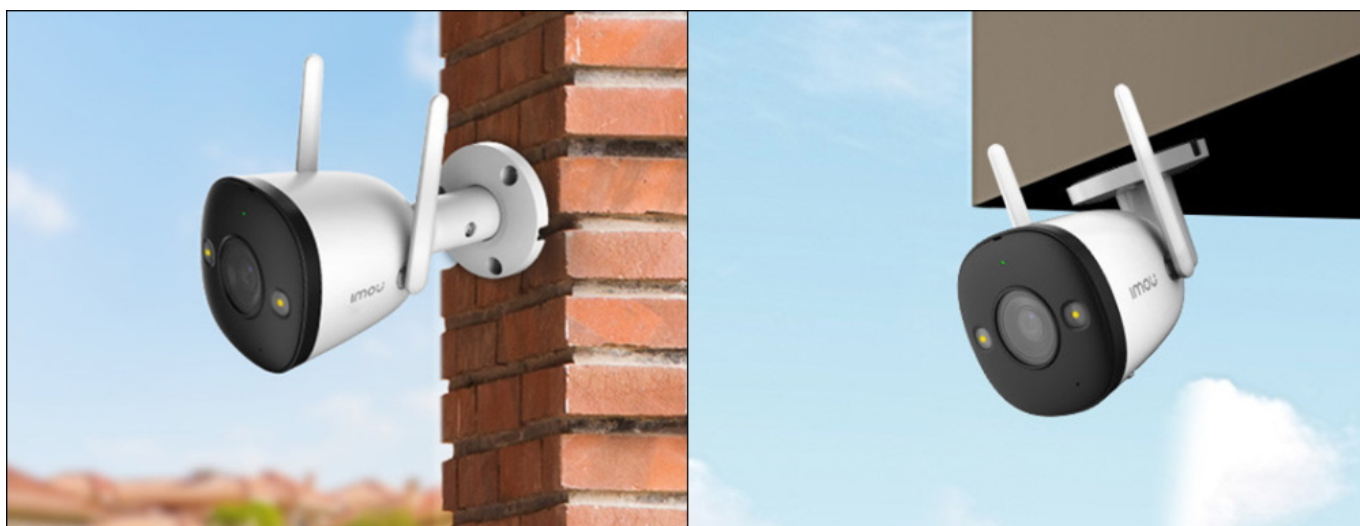

### Imou Bullet 2

**Smart Color** IP kamera Imou Bullet 2 přináší živý monitoring v křišťálově čisté **Quad HD** kvalitě a **aktivní odstrašení** (Active Deterrence). Komprese **H.265** snižuje nároky na přenos dat a úložiště až o 50 %. Zorný **úhel 104°** poskytuje výhled na větší část prostranství a efektivně redukuje slepá místa. Pro nahrávání zřetelného videa i v naprosté tmě disponuje kamera **Full Color nočním režimem s IR přisvícením** do vzdálenosti až 30 m. K dispozici je také funkce detekce pohybu a rozpoznání osoby. O narušení prostoru se ihned dozvíte skrze **notifikaci**, kterou kamera zašle do vašeho mobilního telefonu prostřednictvím **aplikace Imou Life**. Ta mimo jiné umožňuje pohodlnou vzdálenou správu, ovládaní kamery, živý náhled či přehrávání záznamu. Díky voděodolnému krytu dle **IP67** nabízí jak vnitřní, tak i venkovní možnost použití.

### Vlastnosti:

- Mobilní aplikace v češtině
- Detekce pohybu a rozpoznání osoby
- Alarmové notifikace + aktivní odstrašení (siréna + LED osvětlení)
- Smart Color - Noční režim
- Podpora ONVIF
- Kodeky H.265/ H.264
- Slot pro micro SD kartu (max. 256 GB)
- Zabudovaný mikrofon, reproduktor + 110 dB siréna
- Voděodolný kovový kryt - IP67

### Mechanické vlastnosti a prostředí:

**Napájení:** DC 12 V (1 A), spotřeba do 7 W (adaptér je součástí dodávky)

**Krytí:** voděodolná dle IP67, kov + plast

**Pracovní teplota:** -30 až +60 °C, vlhkost do 95 %