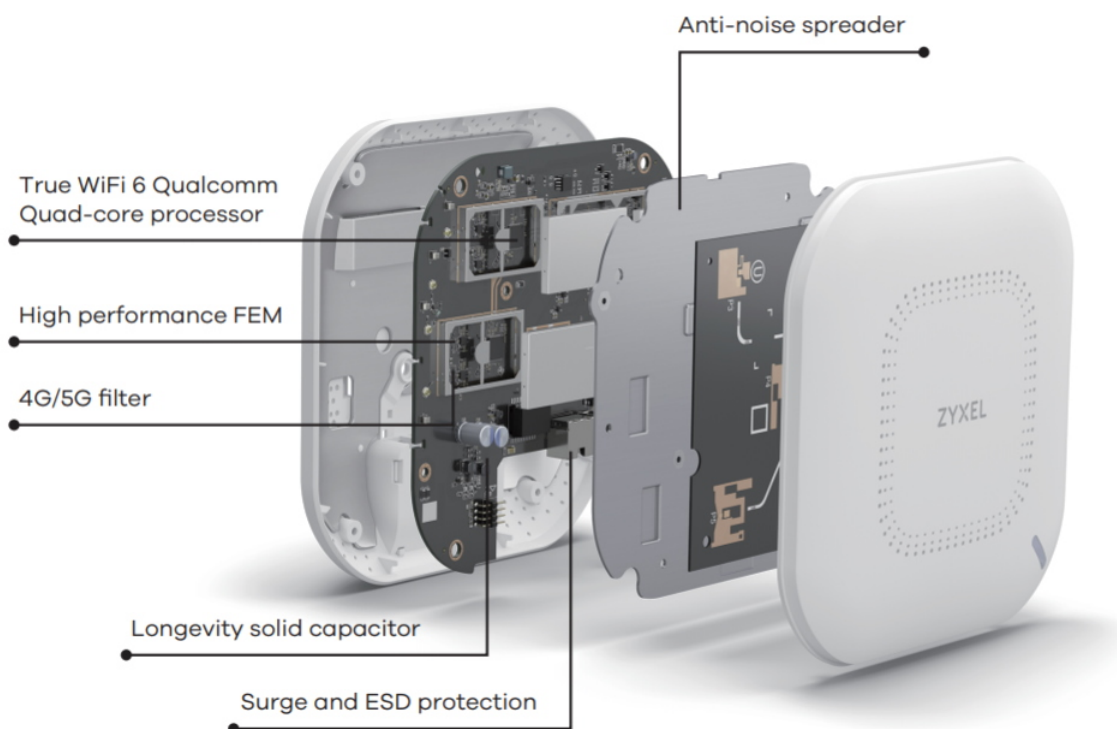

## ZYXEL NWA110AX

|              |                            |
|--------------|----------------------------|
| Cena celkem: | <b>5 490 Kč</b>            |
|              | <b>(bez DPH: 4 537 Kč)</b> |
| Běžná cena:  | <b>6 039 Kč</b>            |
| Ušetříte:    | <b>549 Kč</b>              |
| Kód zboží:   | NAAZYX1048                 |
| Part No.:    | NWA110AX-EU0102F           |
| Záruka:      | 60 měs.                    |
| Stav:        | Nové zboží                 |

### ZyXEL NWA110AX

Dvoupásmový PoE přístupový bod pro profesionální nasazení s přenosovou rychlostí **575 Mbps (2,4 GHz) + 1200 Mbps (5 GHz)** a Wi-Fi standardy **802.11a/b/g/n/ac/ax**. Duální optimalizované antény s podporou technologie **MU-MIMO** a ziskem 6 dBi pro 5 GHz / 5 dBi pro 2,4 GHz zaručí perfektní pokrytí. Zařízení disponuje jedním **Ethernet RJ-45 (PoE+)** portem.

### Zkonstruován pro špičkový výkon

NWA110AX má výkonný čtyřjádrový procesor, který zajišťuje spolehlivé spojení s bezdrátovými klienty. Mezi další přednosti patří prémiové **zesilovače výkonu** a filtry rozhraní 4G/5G, díky nimž se provozní parametry tohoto přístupového bodu řadí mezi špičku ve své třídě.